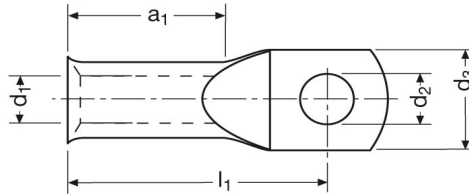

Rohrkabelschuhe

mm²	AWG	Nenngröße	Artikel-Nummer	Abmessung (mm)					~kg 1000 St.	VE
				d2	d3	l1	a1	d1		
10	7	5 – 10	K 351050	5,5	12,0	26,7	12,6	5,6	7,00	100
		6 – 10	K 351060	6,5	12,0	26,7	12,6	5,6	7,00	100
		8 – 10	K 351080	8,5	15,0	27,7	12,6	5,6	8,50	100
		10 – 10	K 351100	10,5	15,0	27,7	12,6	5,6	8,50	100
		12 – 10	K 351120	13,0	19,0	27,7	12,6	5,6	9,00	100
16	5	6 – 16	K 352060	6,5	13,0	30,6	14,6	6,6	10,00	100
		8 – 16	K 352080	8,4	16,0	30,6	14,6	6,6	11,00	100
		10 – 16	K 352100	10,5	16,0	32,6	14,6	6,6	11,50	100
		12 – 16	K 352120	13,0	17,5	32,6	14,6	6,6	11,50	100
25	3	6 – 25	K 353060	6,5	15,0	34,5	16,5	7,9	17,00	100
		8 – 25	K 353080	8,4	17,0	34,5	16,5	7,9	17,00	100
		10 – 25	K 353100	10,5	17,0	34,5	16,5	7,9	17,00	100
		12 – 25	K 353120	13,0	18,5	34,5	16,5	7,9	18,00	100
35	2	8 – 35	K 354080	8,4	18,0	36,5	18,5	9,2	21,00	25
		10 – 35	K 354100	10,5	18,0	36,5	18,5	9,2	21,00	25
		12 – 35	K 354120	13,0	19,0	36,5	18,5	9,2	23,00	25
		16 – 35	K 354160	17,0	21,0	36,5	18,5	9,2	23,00	25
50	1/0	8 – 50	K 355080	8,4	21,0	45,5	21,5	11,0	31,00	25
		10 – 50	K 355100	10,5	21,0	45,5	21,5	11,0	32,00	25
		12 – 50	K 355120	13,0	21,0	45,5	21,5	11,0	32,00	25
		16 – 50	K 355160	17,0	28,0	45,5	21,5	11,0	33,00	25
70	2/0	8 – 70	K 356080	8,4	24,0	54,0	27,5	13,1	42,00	25
		10 – 70	K 356100	10,5	24,0	54,0	27,5	13,1	41,00	25
		12 – 70	K 356120	13,0	24,0	54,0	27,5	13,1	41,00	25
		16 – 70	K 356160	17,0	24,0	54,0	27,5	13,1	42,00	25
95	3/0	10 – 95	K 357100	10,5	28,0	62,5	32,5	14,5	55,00	25
		12 – 95	K 357120	13,0	28,0	62,5	32,5	14,5	56,00	25
		16 – 95	K 357160	17,0	28,0	62,5	32,5	14,5	56,00	25
		20 – 95	K 357200	21,0	34,0	62,5	32,5	14,5	58,00	25
120	4/0	10 – 120	K 358100	10,5	30,0	62,5	31,5	16,2	87,00	25
		12 – 120	K 358120	13,0	30,0	62,5	31,5	16,2	83,00	25
		16 – 120	K 358160	17,0	30,0	62,5	31,5	16,2	82,00	25
		20 – 120	K 358200	21,0	36,0	62,5	31,5	16,2	82,00	25
150	5/0	12 – 150	K 359120	13,0	33,0	71,5	35,5	18,0	100,00	25
		16 – 150	K 359160	17,0	33,0	71,5	35,5	18,0	102,00	25
		20 – 150	K 359200	21,0	33,0	71,5	35,5	18,0	102,00	25
185	6/0	10 – 185	K 3611000	10,5	37,0	76,6	39,6	20,6	124,00	25
		12 – 185	K 3611200	13,0	37,0	76,6	39,6	20,6	121,00	25
		14 – 185	K 3611400	15,0	37,0	76,6	39,9	20,6	121,00	25
		16 – 185	K 3611600	17,0	37,0	76,6	39,6	20,6	125,00	25
		20 – 185	K 3612000	21,0	37,0	76,6	39,6	20,6	122,00	25