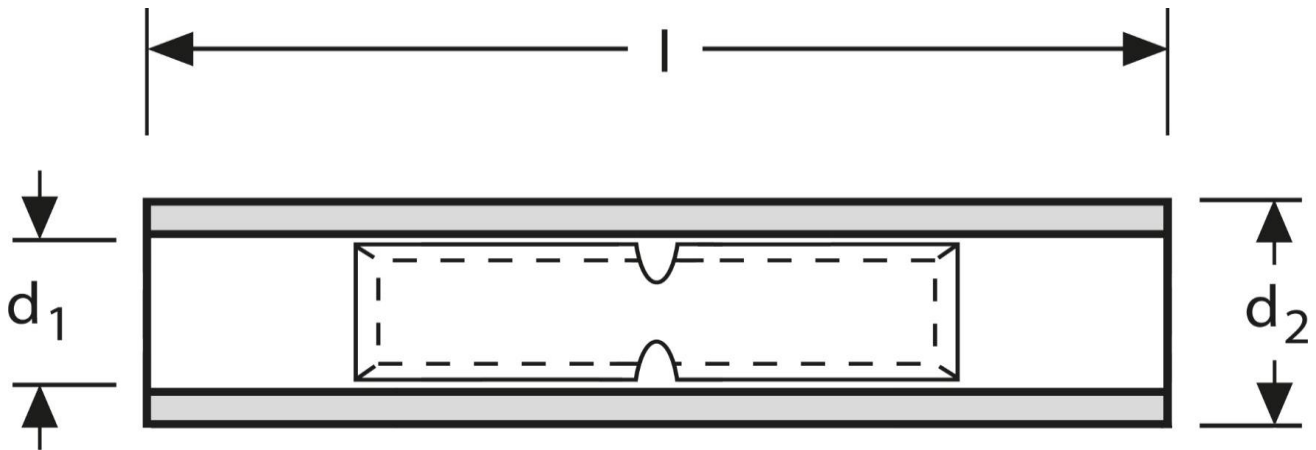

**Stoßverbinder**  
 25 mm<sup>2</sup> - gelb

	<b>Art.Nr.</b>	<b>Kupferrohr</b>	<b>Isolation</b>		
	K 410250N	E-Cu gal. Sn	PA tr.	16,3/1000	25
		<b>l</b>	<b>d<sub>1</sub></b>	<b>d<sub>2</sub></b>	
	<b>in mm:</b>	57	10	12	