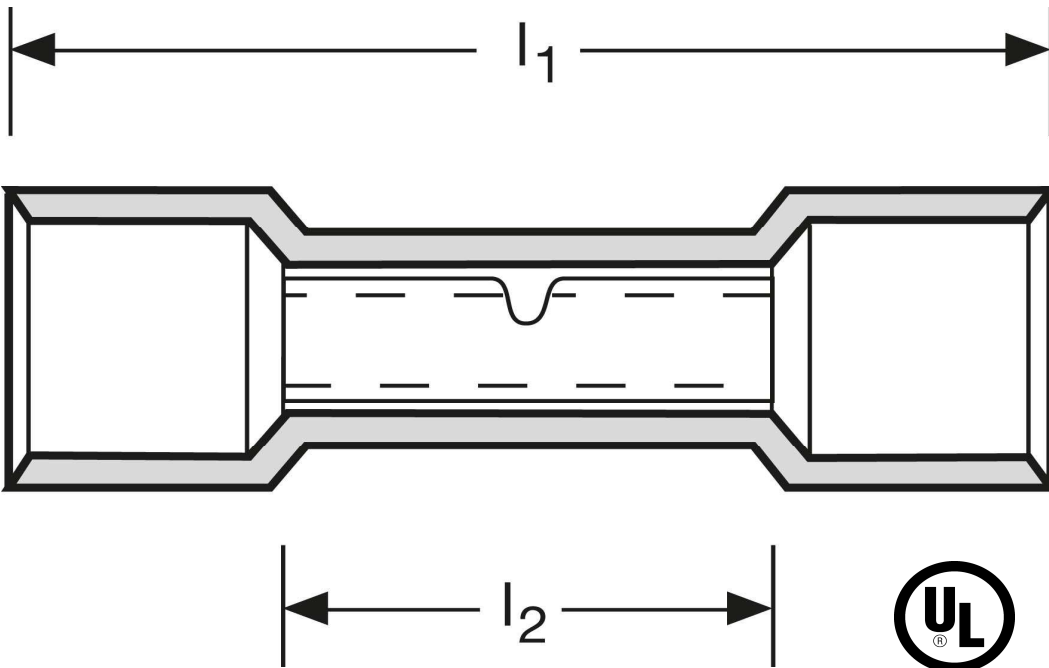

Stoßverbinder
1,5 mm² - rot

LISTED
E328883

Art.Nr.	Kupferblatt	Isolation		
K 410010T	E-Cu gal. Sn	PVC	1,2/1000	1.000
	l_1	l_2	s	
in mm:	24	15	0,75	

Stand: 03.09.2014