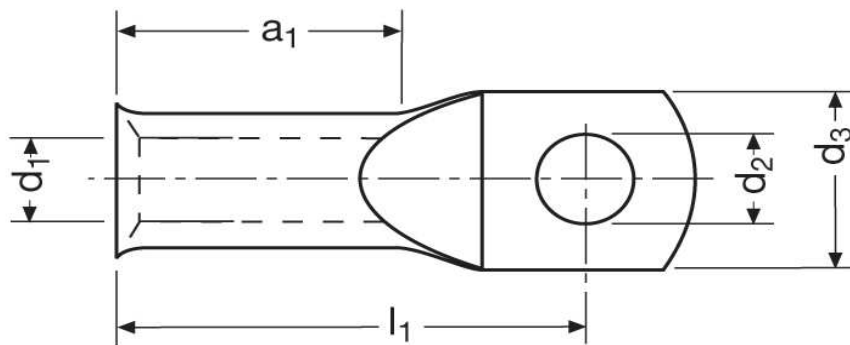

Eisenacher
elektroTECHNIK GmbH

Kabel-Anschluss- und Verbindungstechnik

Rohrkabelschuhe, feindrätig
150,00 mm²

Katalogseite: 2.16 - 2.17

Art.Nr.	Werkstoff	Oberfläche			
K359120	E-CU	galv. Sn	100,00/1000	25	
	d2	d3	l1	a1	d1
in mm:	13,0	33,0	71,5	35,5	18,0