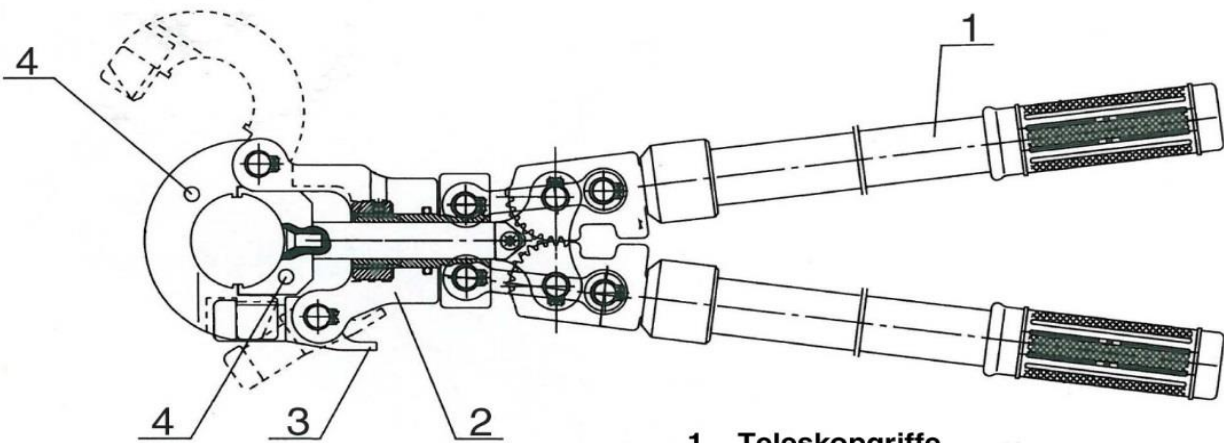

## Handpresse K 22E

mechanisch - für Austauschbare Einzätze

**Crimpeinsatz**

- 1 Teleskopgriffe
- 2 Presskopf
- 3 Riegel
- 4 Druckknöpfe

<b>Artikel Nr.</b>	<b>Pressbereich</b>		
W905501E	6 - 300 mm <sup>2</sup>	350 - 750 mm	4000 g
<b>Presskraft</b>		<b>Einsätze</b>	
60 kN		Halbschale, Typ W90575	