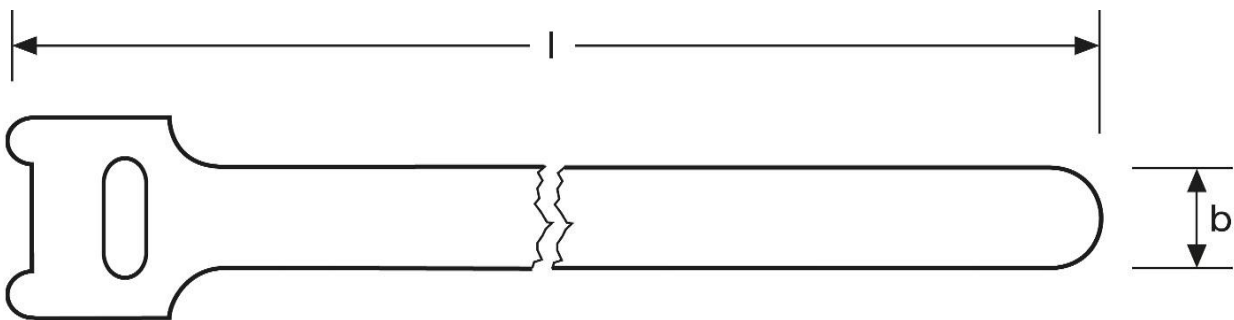

Klett- Kabelbinder
150 - 13 mm

Art.Nr.	Werkstoff	Farbe	
T71910151	PA 66 Gewebe	schwarz	50
	l	b	Kabelbaum max
in mm:	150	13,0	35

Stand: 05.03.2019