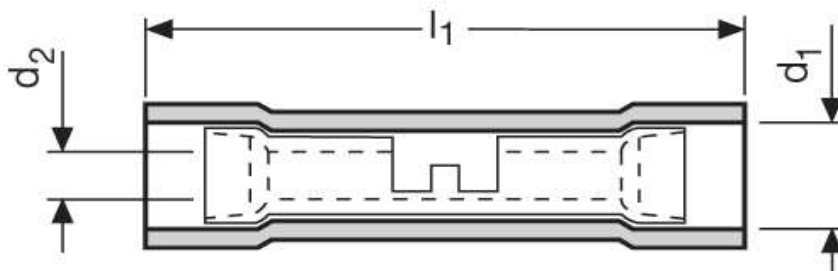

Stoßverbinder

easy entry

1,5 - 2,5 mm²

Katalogseite: 3.09

Art.Nr.	Werkstoff	Isolation		
K 4100201 D	E-Cu gal. Sn	PVC	1,58/1000	1.000
	l1	d1	d2	
in mm:	27,3	5,2	2,30	