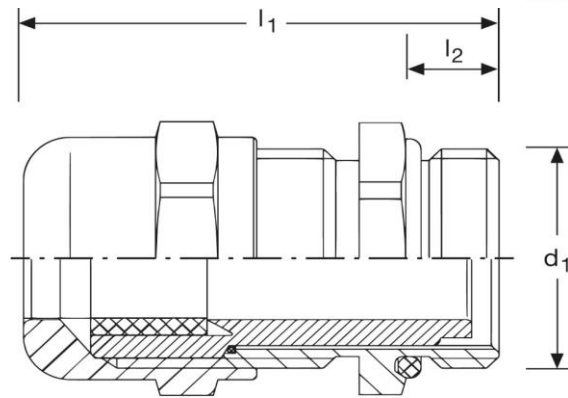

Kabelverschraubung GM60 EMV
für Kabel mit Abschirmgeflecht
M 25 x 1,5 L
langes Gewinde

Art. Nr.	Material	Oberfläche	Nenngröße	
GM 862251	Messing	Nickel	M 25 x 1,5	50
	l_1	l_2	d_1	
in mm:	40,5	11	25	27
Schutzart	Temperaturbereich		Kabel	
IP 69K - 5 bar	- 20°C bis + 100°C		11 - 16 mm	

Stand: 14.08.2018

Cable - glands GM60 EMC
for shielded cable
M 25 x 1,5 L
long thread

part no.	material	surface	nom. size	
GM 862251	brass	nickel	M 25 x 1,5	50
	l_1	l_2	d_1	
in mm:	40,5	11	25	27
protection class	temperature range		 cable 	
IP 69K - 5 bar	- 20°C up to + 100°C		11 - 16 mm	