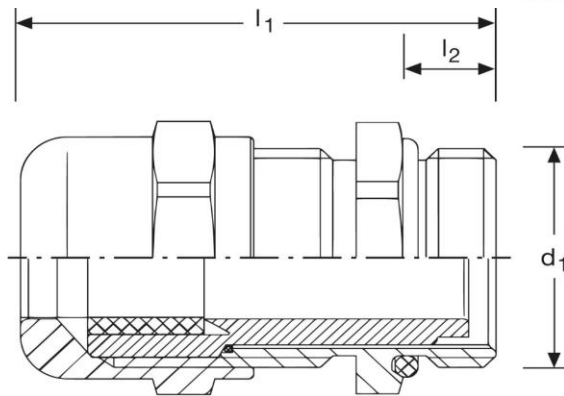

Kabelverschraubung GM60 EMV
für Kabel mit Abschirmgeflecht
M 25 x 1,5 L
langes Gewinde

Art. Nr.	Material	Oberfläche	Nenngröße	
GM 862251	Messing	Nickel	M 25 x 1,5	50
	l_1	l_2	d_1	
in mm:	40,5	11	25	27
Schutzart	Temperaturbereich		Kabel	
IP 69K - 5 bar	- 20°C bis + 100°C		11 - 16 mm	

Stand: 14.08.2018

Cable - glands GM60 EMC
for shielded cable
M 25 x 1,5 L
long thread

part no.	material	surface	nom. size	
GM 862251	brass	nickel	M 25 x 1,5	50
	l_1	l_2	d_1	
in mm:	40,5	11	25	27
protection class	temperature range		 cable 	
IP 69K - 5 bar	- 20°C up to + 100°C		11 - 16 mm	