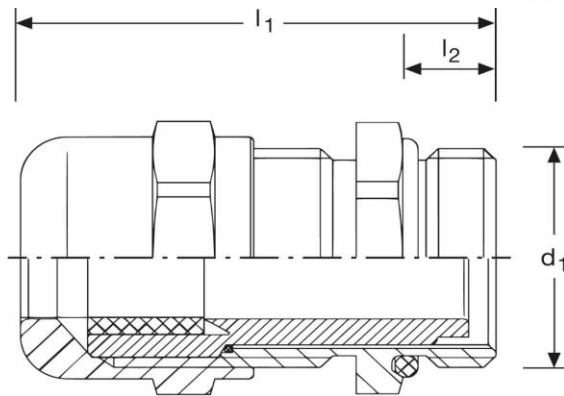

Kabelverschraubung GM60 EMV
für Kabel mit Abschirmgeflecht
M 25 x 1,5

Art. Nr.	Material	Oberfläche	Nenngröße	
GM 862250	Messing	Nickel	M 25 x 1,5	50
	l_1	l_2	d_1	
in mm:	36,5	7	25	27
Schutzart	Temperaturbereich		Kabel	
IP 69K - 5 bar	- 20°C bis + 100°C		11 - 16 mm	

Stand: 14.08.2018

Cable - glands GM60 EMC
for shielded cable
M 25 x 1,5

part no.	material	surface	nom. size	
GM 862250	brass	nickel	M 25 x 1,5	50
	l_1	l_2	d_1	
in mm:	36,5	7	25	27
protection class	temperature range		 cable 	
IP 69K - 5 bar	- 20°C up to + 100°C		11 - 16 mm	