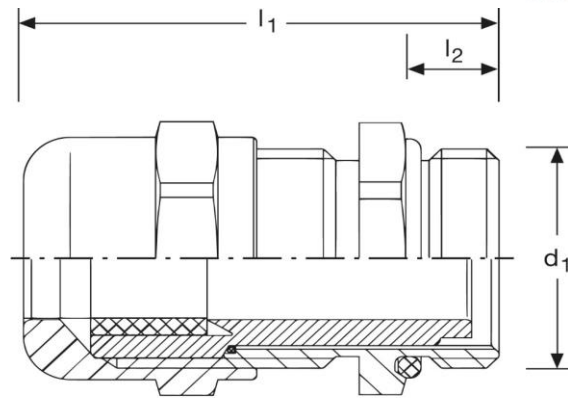

Kabelverschraubung GM60 EMV
für Kabel mit Abschirmgeflecht
M 25 x 1,5

Art. Nr.	Material	Oberfläche	Nenngröße	
GM 862250	Messing	Nickel	M 25 x 1,5	50
	l_1	l_2	d_1	
in mm:	36,5	7	25	27
Schutzart	Temperaturbereich		Kabel	
IP 69K - 5 bar	- 20°C bis + 100°C		11 - 16 mm	

Stand: 14.08.2018

Cable - glands GM60 EMC
for shielded cable
M 25 x 1,5

part no.	material	surface	nom. size	
GM 862250	brass	nickel	M 25 x 1,5	50
	l_1	l_2	d_1	
in mm:	36,5	7	25	27
protection class	temperature range		 cable 	
IP 69K - 5 bar	- 20°C up to + 100°C		11 - 16 mm	