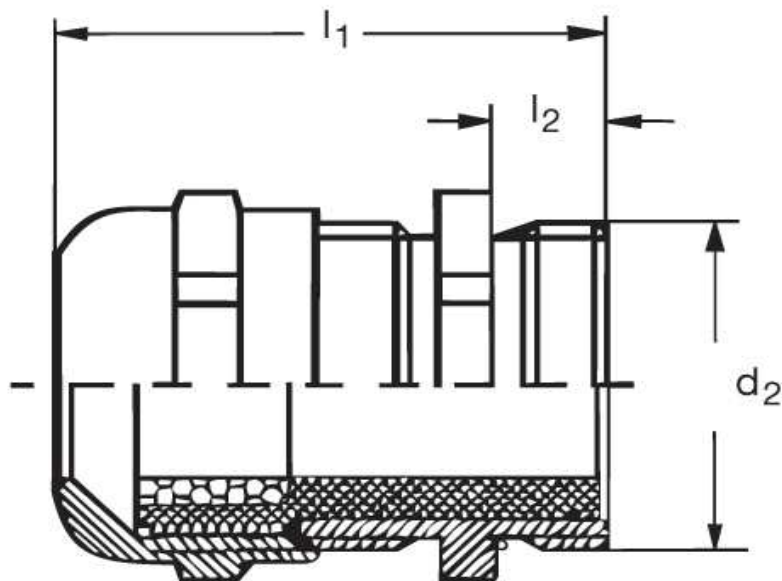

**Eisenacher**  
elektroTECHNIK GmbH

**Kabel-Anschluss- und Verbindungstechnik**

**Kabelverschraubung  
GM 40 Eex e II**

Katalogseite: 9.09

Art.Nr.	Werkstoff	Nenngröße		Kabel Ø
GM 841320	Mes. vern.	M 32 x 1,5 N	25	13 - 20
	d1	l1	l2	
in mm:	32,0	8,0	29,00	