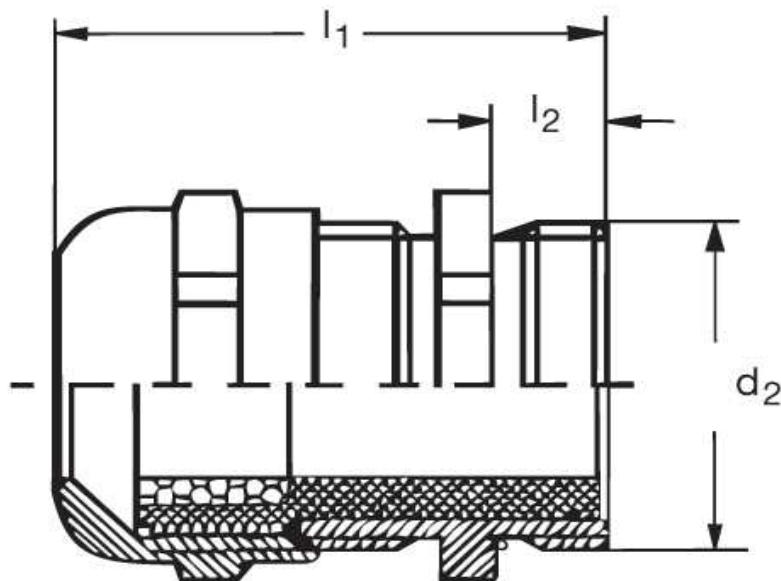

Eisenacher
elektroTECHNIK GmbH

Kabel-Anschluss- und Verbindungstechnik

**Kabelverschraubung
GM 40 Eex e II**

Katalogseite: 9.09

Art.Nr.	Werkstoff	Nenngröße		Kabel Ø
GM 841161	Mess. vern.	M 16 x 1,5 L	50	4 - 8
	d1	l1	l2	
in mm:	16,0	8,0	20,00	