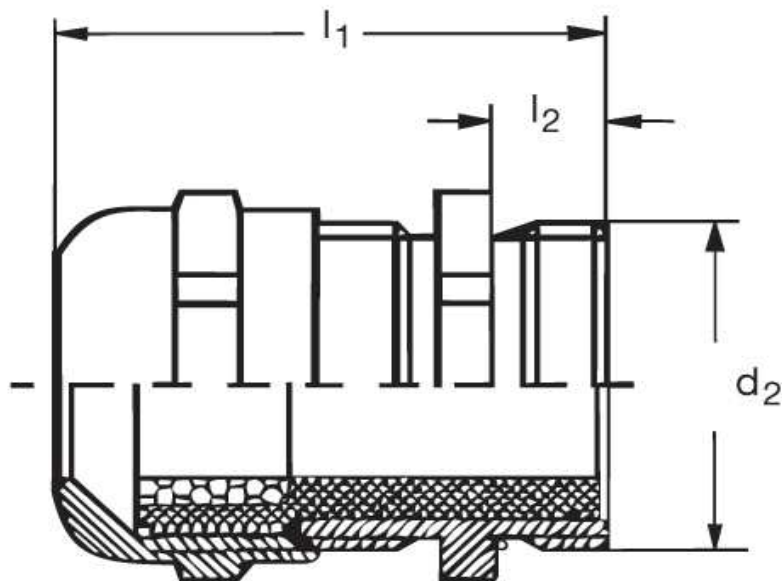

Eisenacher
elektroTECHNIK GmbH

Kabel-Anschluss- und Verbindungstechnik

**Kabelverschraubung
GM 40 Eex e II**

Katalogseite: 9.08

Art.Nr.	Werkstoff	Nenngröße		Kabel Ø
GM 840361	Mess. vern.	PG 36 L	10	22 - 32
	d1	l1	l2	
in mm:	47,0	15,0	35,00	