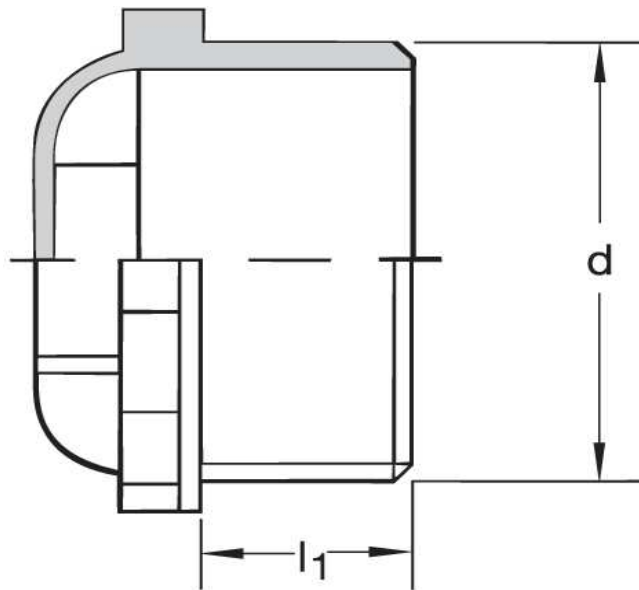

Dichtungsrippel G 85
DIN 46320

Katalogseite: 9.37

Art.Nr.	Werkstoff	Farbe		Nenngröße
G 8851602	Polyethylen	grau	200	PG 16
	d	l1	Kabel Ø	
in mm:	22,5	12,0	9 - 14	