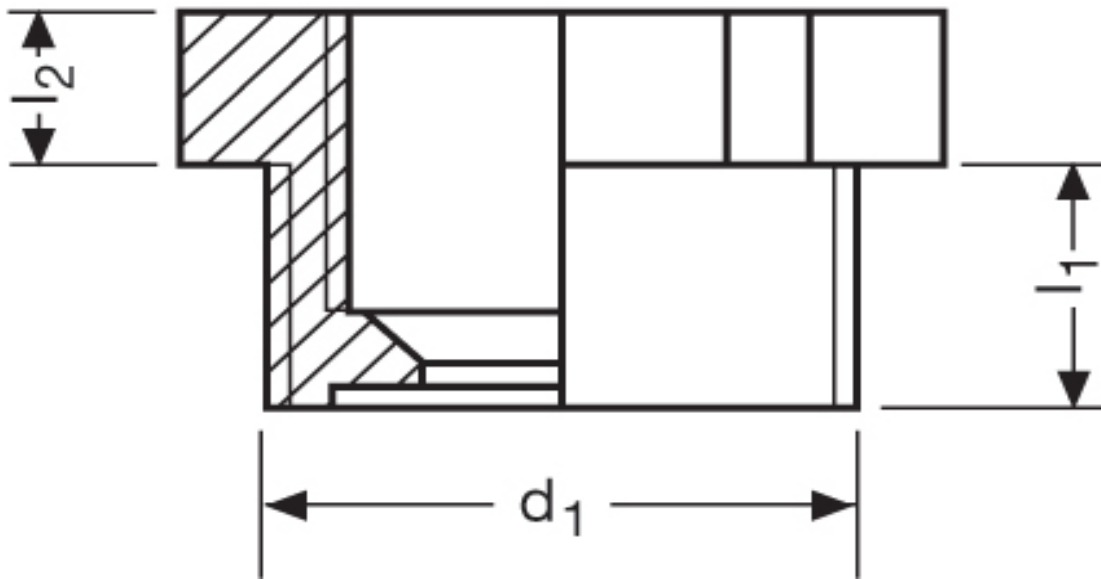

Reduktion G 73

Katalogseite: 9.28

Art.Nr.	Farbe	Material	PG außen	PG innen	
G 873361	grau	Polyamid	36	21	50
	l1	l2	d1		
in mm:	13,0	6,0	47,00	50	