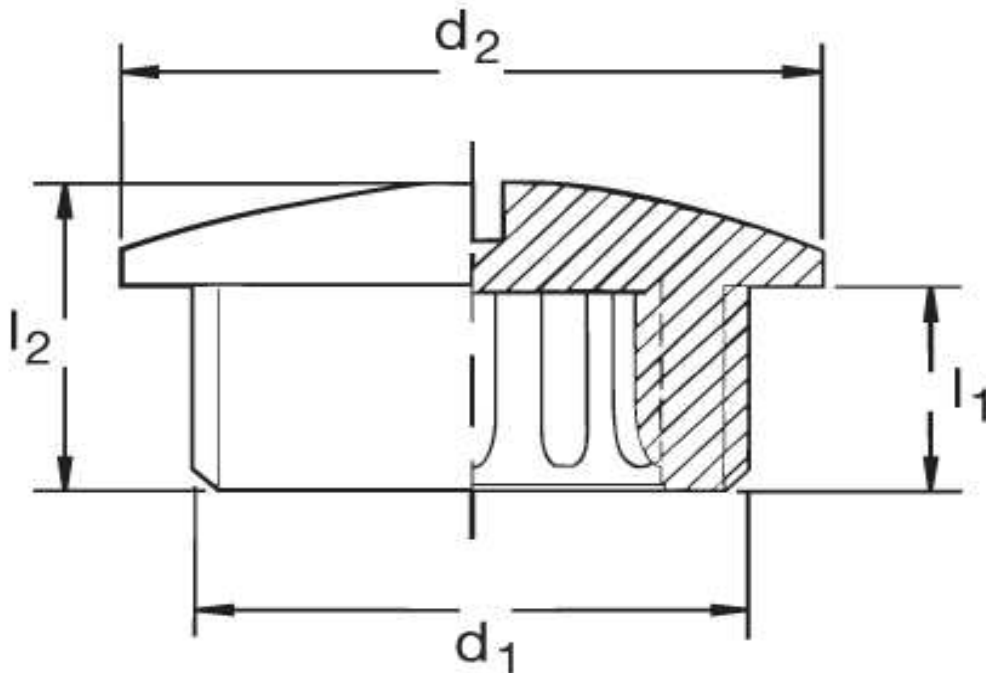

Eisenacher
elektroTECHNIK GmbH

Kabel-Anschluss- und Verbindungstechnik

**Verschlusschraube G 72
DIN 46320**

Katalogseite: 9.27

| Art.Nr. | Farbe | Material | Nenngröße | |
|----------|-------|-----------------------------|------------|----|
| G 872040 | grau | Polyamid glasfaserverstärkt | M 40 x 1,5 | 50 |
| | d1 | d2 | l1 | l2 |
| in mm: | 40,0 | 46,0 | 8,00 | 12 |