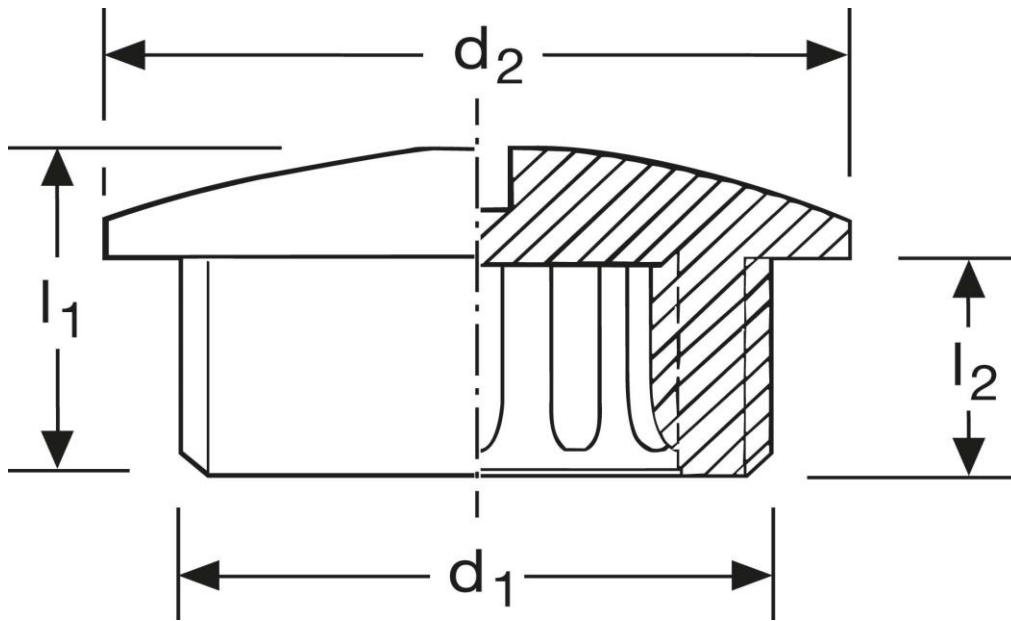

**Verschlusschrauben G72**  
metrisches Anschlussgewinde  
M 40 x 1,5

Art. Nr.	Material	Nenngröße	
G872040.1	PA glasfaserverstärkt	M 40 x 1,5	50
	$d_1$	$d_2$	$l_1$
in mm:	40	46	14,0
			$l_2$
			8
	Farbe	Temperaturbereich	Schutzart
	grau - RAL 7035	- 30°C bis + 100°C	IP 54

Stand: 05.08.2016

**Locking plugs with flange G72**  
metric thread  
M 40 x 1,5

part no.	material	nom. size		
G872040.1	PA glass fibre reinforced	M 40 x 1,5	50	
	$l_1$	$l_2$	$d_1$	$d_1$
in mm:	40	46	14,0	8
colour		temperature range	prot. class	
grey - RAL 7035		- 30°C up to + 100°C	IP 54	