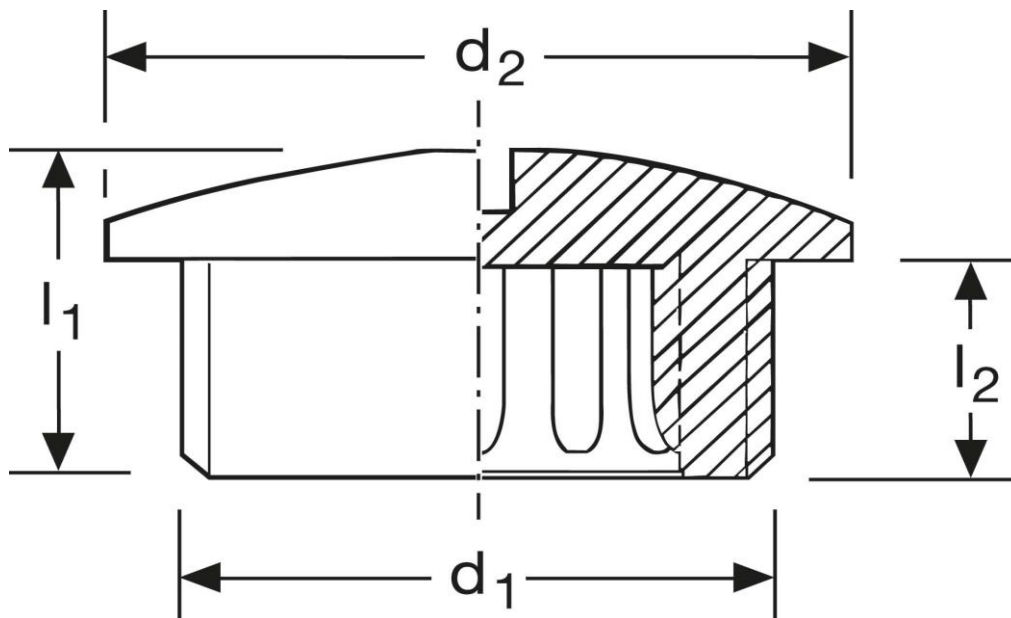

**Verschlusschrauben G72**  
metrisches Anschlussgewinde  
M 40 x 1,5

Art. Nr.	Material	Nenngröße	
G872040.1	PA glasfaserverstärkt	M 40 x 1,5	50
	$d_1$	$d_2$	$l_1$
in mm:	40	46	14,0
			$l_2$
			8
	Farbe	Temperaturbereich	Schutzart
	grau - RAL 7035	- 30°C bis + 100°C	IP 54

Stand: 05.08.2016

**Locking plugs with flange G72**  
metric thread  
M 40 x 1,5

part no.	material	nom. size		
G872040.1	PA glass fibre reinforced	M 40 x 1,5	50	
	$l_1$	$l_2$	$d_1$	$d_1$
in mm:	40	46	14,0	8
colour		temperature range	prot. class	
grey - RAL 7035		- 30°C up to + 100°C	IP 54	