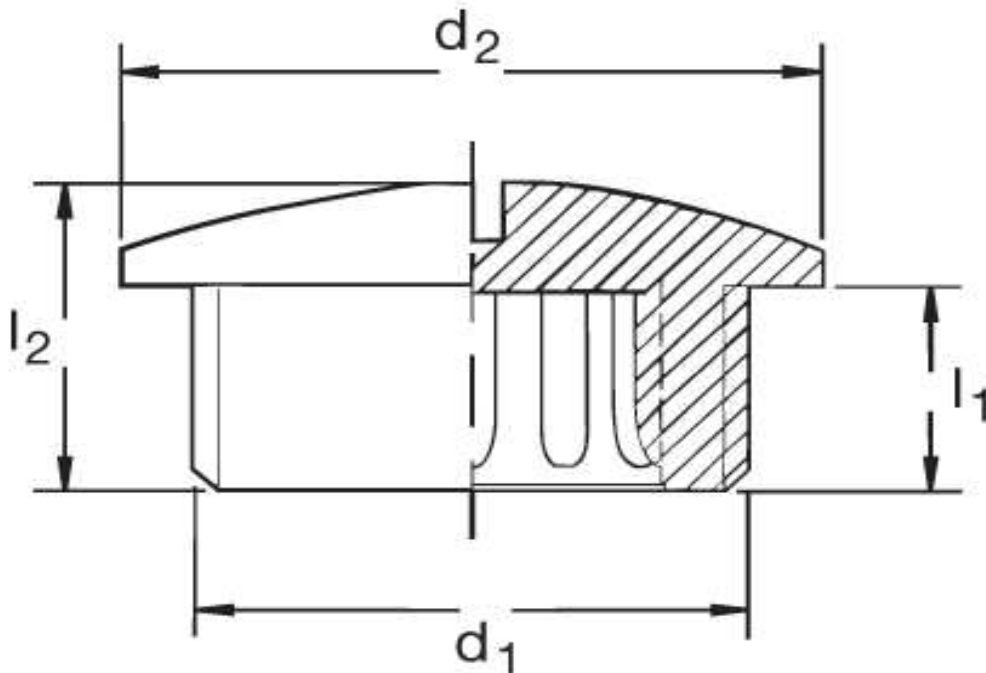

Verschlusschraube G 72  
DIN 46320

Katalogseite: 9.27

Art.Nr.	Farbe	Material	Nenngröße	
G 872020	grau	Polyamid glasfaserverstärkt	M 20 x 1,5	100
	d1	d2	l1	l2
in mm:	20,0	24,0	6,00	9