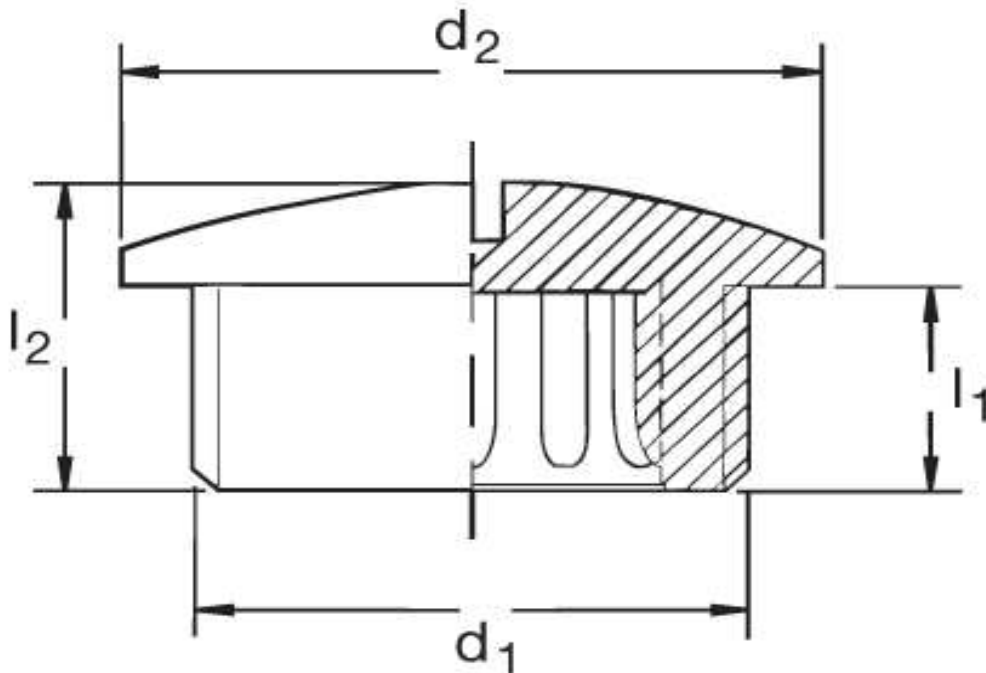

**Verschlusschraube G 72
DIN 46320**

Katalogseite: 9.27

Art.Nr.	Farbe	Material	Nenngröße	
G 872016	grau	Polyamid glasfaserverstärkt	M 16 x 1,5	100
	d1	d2	l1	l2
in mm:	16,0	20,0	6,00	9