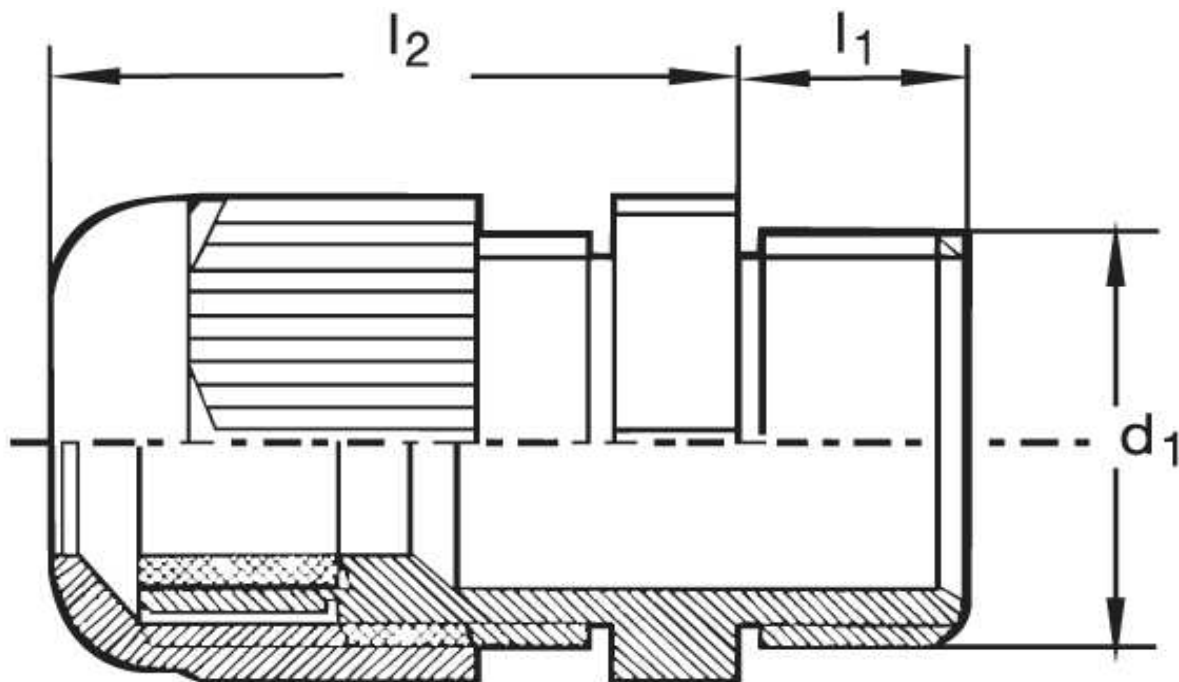

Kabelverschraubung G 20

Katalogseite: 9.23

Art.Nr.	Farbe	Material	Nenngröße		
G 821400.1	grau	Polyamid	M 40 x 1,5 N	20	
G 821400.2	schwarz				
G 821400.3	blau				
	d1	l1	l2		Kabel Ø
in mm:	40,0	10,0	38,00	42	14 - 25