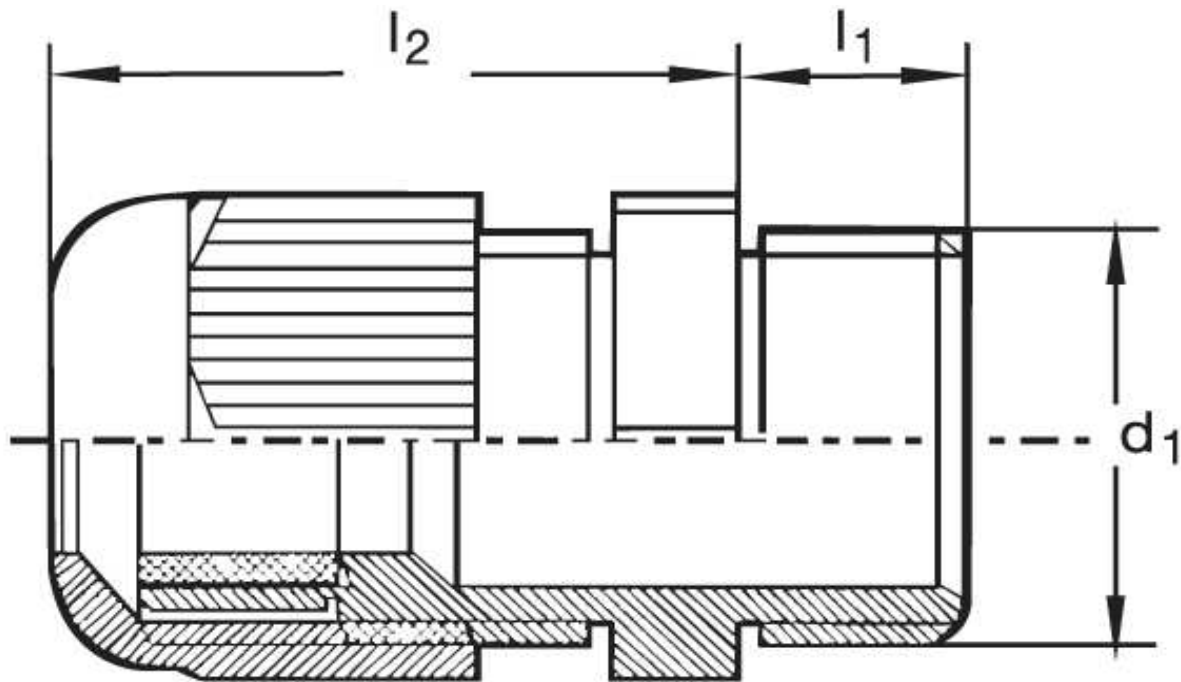

Kabelverschraubung G 20

Katalogseite: 9.23

Art.Nr.	Farbe	Material	Nenngröße		
G 821251.1	grau	Polyamid	M 25 x 1,5 L	50	
G 821251.4	schwarz				
-	-				
	d1	l1	l2		Kabel Ø
in mm:	25,0	15,0	28,00	27	9 - 14