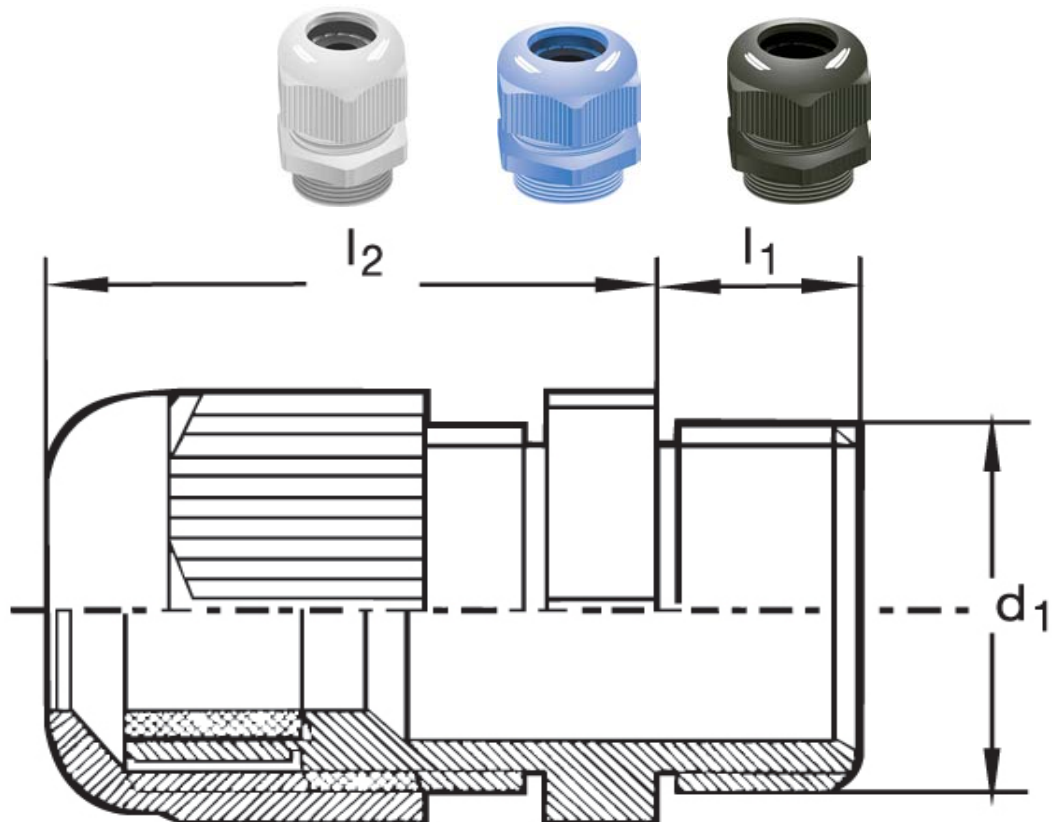

### Kabelverschraubung G 20

Katalogseite: 9.25

Art.Nr.	Farbe	Material	Nenngröße		
G 821160.1	grau	Polyamid	M 16 x 1,5 N	50	
G 821160.2	schwarz				
G 821160.3	blau				
G 821160.4	dunkelgrau				
G 821160.5	kieselgrau				
	d1	l1	l2		Kabel Ø
in mm:	16,0	8,0	22,00	19	4 - 8