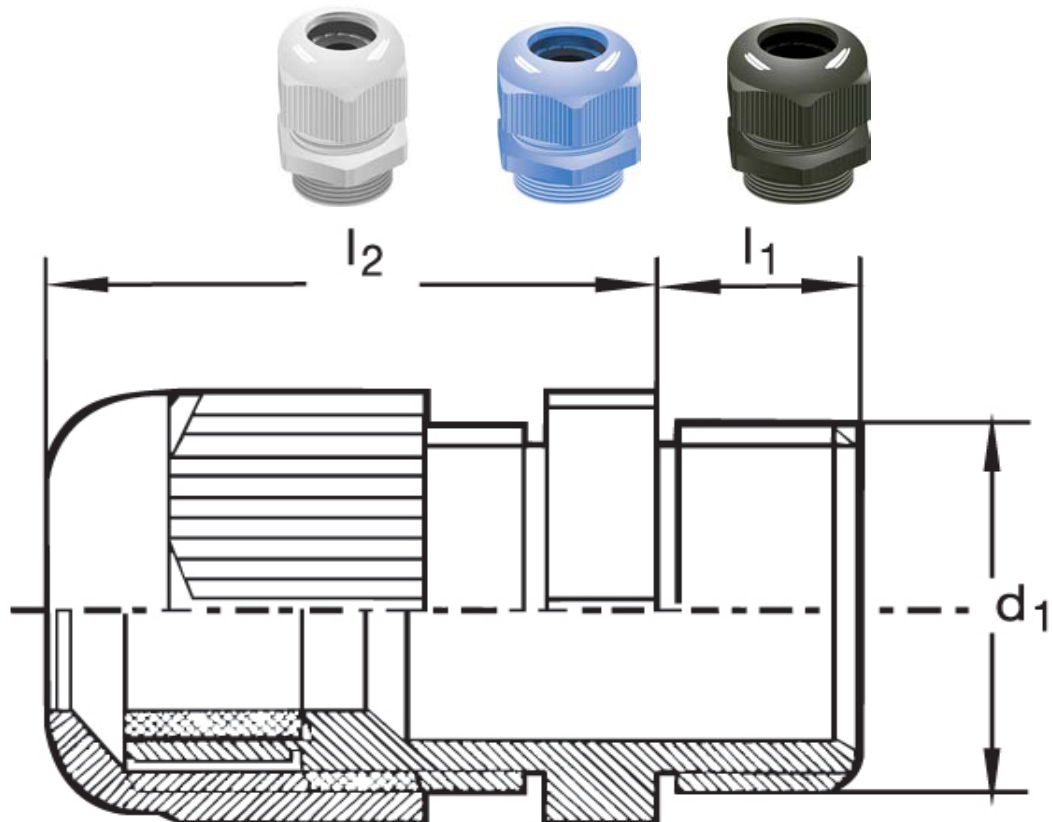

Kabelverschraubung G 20

Katalogseite: 9.25

Art.Nr.	Farbe	Material	Nenngröße		
G 821160.1	grau	Polyamid	M 16 x 1,5 N	50	
G 821160.2	schwarz				
G 821160.3	blau				
G 821160.4	dunkelgrau				
G 821160.5	kieselgrau				
	d1	l1	l2		Kabel Ø
in mm:	16,0	8,0	22,00	19	4 - 8