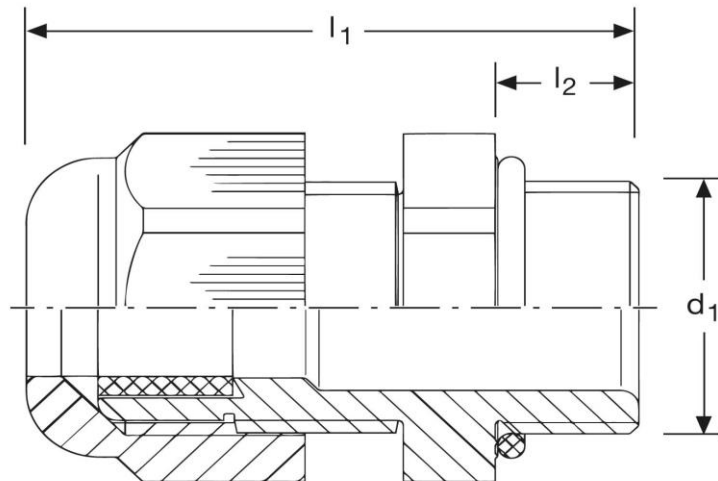

Kabelverschraubung G20 mit Zugentlastung
metrisches Anschlussgewinde
M 16 x 1,5 N

Art. Nr.	Material	Dichteinsatz	Kabel $\times \text{Ø}$	
G 821160.3	PA6 V-2	CR/NBR	5 -10 mm	100
	d_1	l_1	l_2	
in mm:	16	35,5	8	20
Farbe		Temperaturbereich	Schutzart	
blau - RAL 5012		- 20°C bis + 100°C	IP 68	

Stand: 13.11.2019

Cable - glands G20 with pull relief
metric thread
M 16 x 1,5 N

part no.	material	sealing	cable \varnothing	
G 821160.3	PA6 V-2	CR/NBR	5 -10 mm	100
	d_1	l_1	l_2	
in mm:	16	35,5	8	20
colour		temperature range	prot. class	
blue - RAL 5012		- 20°C up to + 100°C	IP 68	