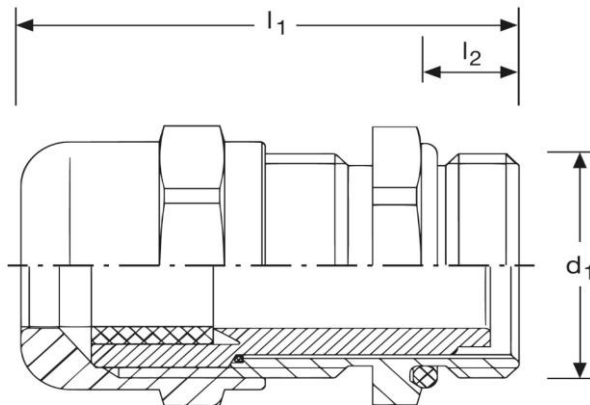

Kabelverschraubung G20 mit Zugentlastung
metrisches Anschlussgewinde
M 16 x 1,5 N

Art. Nr.	Material	Dichteinsatz	Kabel $\times \text{Ø}$	
G 821160.3	PA6 V-2	CR/NBR	5 -10 mm	100
	d_1	l_1	l_2	
in mm:	16	35,5	8	20
Farbe		Temperaturbereich	Schutzart	
blau - RAL 5012		- 20°C bis + 100°C	IP 68	

Stand: 13.11.2019

Cable - glands G20 with pull relief
metric thread
M 16 x 1,5 N

part no.	material	sealing	cable \varnothing	
G 821160.3	PA6 V-2	CR/NBR	5 -10 mm	100
	d_1	l_1	l_2	
in mm:	16	35,5	8	20
colour		temperature range	prot. class	
blue - RAL 5012		- 20°C up to + 100°C	IP 68	