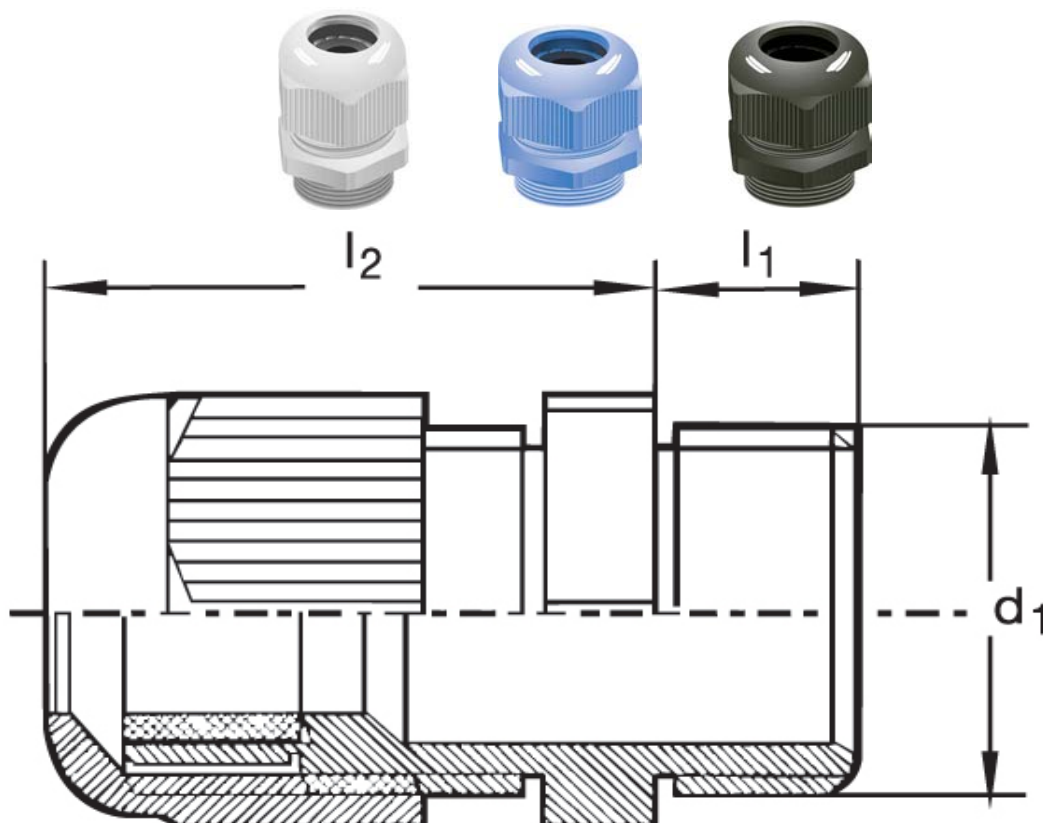

Kabelverschraubung G 20

Katalogseite: 9.25

Art.Nr.	Farbe	Material	Nenngröße		
G 821120.1	grau	Polyamid	M 12 x 1,5 N	100	
G 821120.2	schwarz				
G 821120.3	blau				
G 821120.4	dunkelgrau				
G 821120.5	kieselgrau				
	d1	l1	l2		Kabel Ø
in mm:	12,0	8,0	20,00	15	3 - 6,5