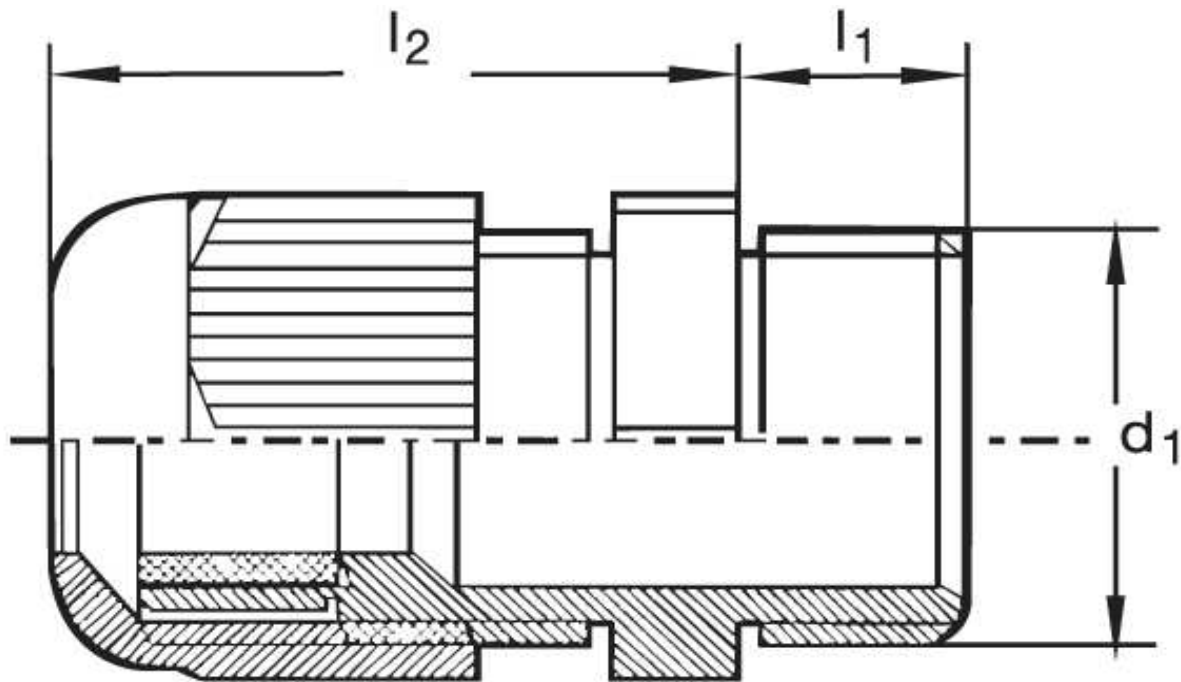

### Kabelverschraubung G 20

Katalogseite: 9.22

Art.Nr.	Farbe	Material	Nenngröße		
G 820420.1	grau	Polyamid	PG 42 N	5	
G 820420.2	schwarz				
-	-				
	d1	l1	l2		Kabel Ø
in mm:	54,0	13,0	47,00	60	32 - 38