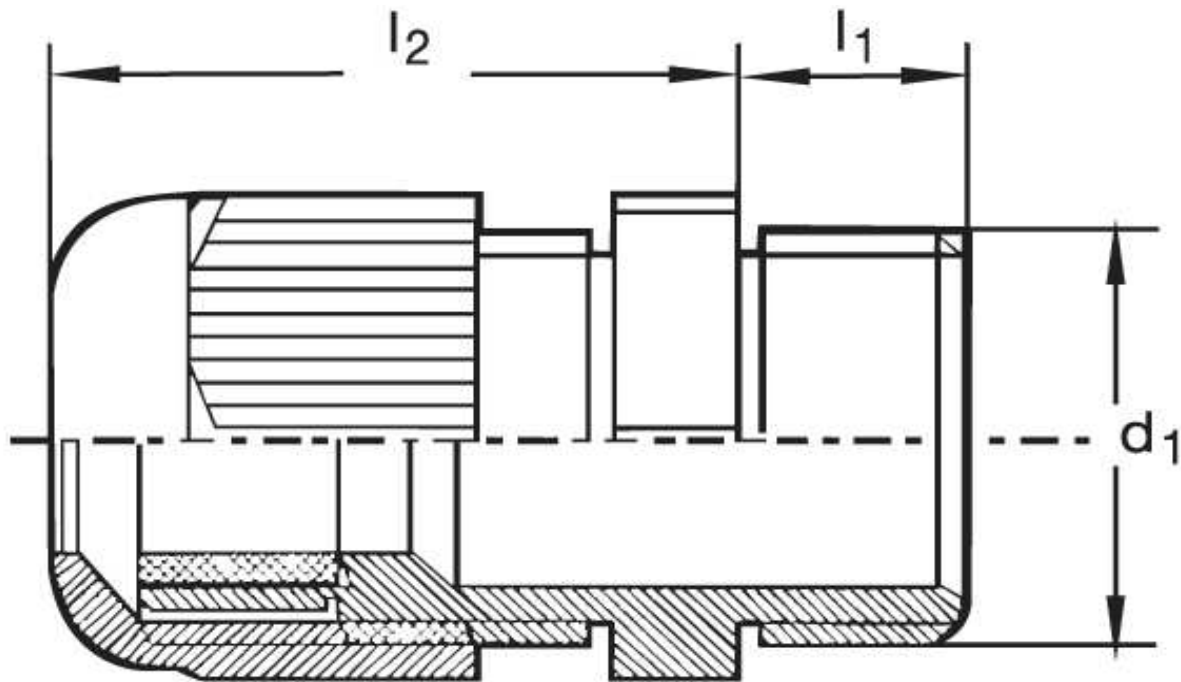

Kabelverschraubung G 20

Katalogseite: 9.22

Art.Nr.	Farbe	Material	Nenngröße		
G 820361.1	grau	Polyamid	PG 36 L	10	
G 820361.2	schwarz				
-	-				
	d1	l1	l2		Kabel Ø
in mm:	47,0	18,0	45,00	53	22 - 32