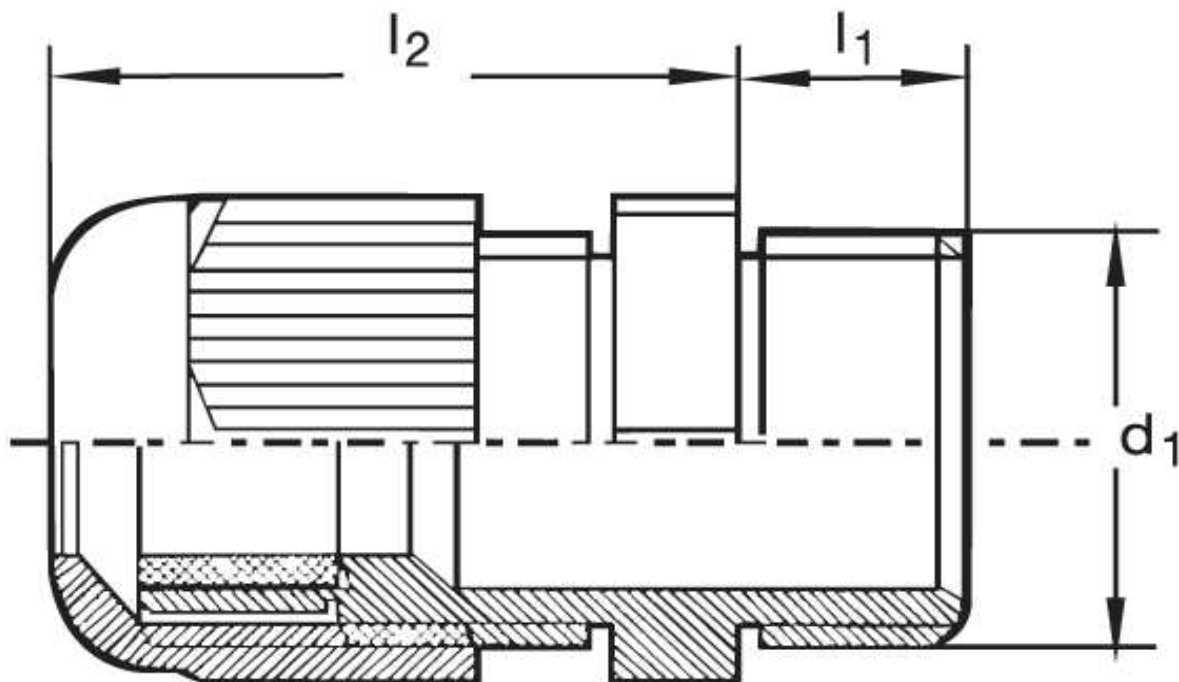

Kabelverschraubung G 20

Katalogseite: 9.22

Art.Nr.	Farbe	Material	Nenngröße		
G 820361.1	grau	Polyamid	PG 36 L	10	
G 820361.2	schwarz				
-	-				
	d1	l1	l2		Kabel Ø
in mm:	47,0	18,0	45,00	53	22 - 32