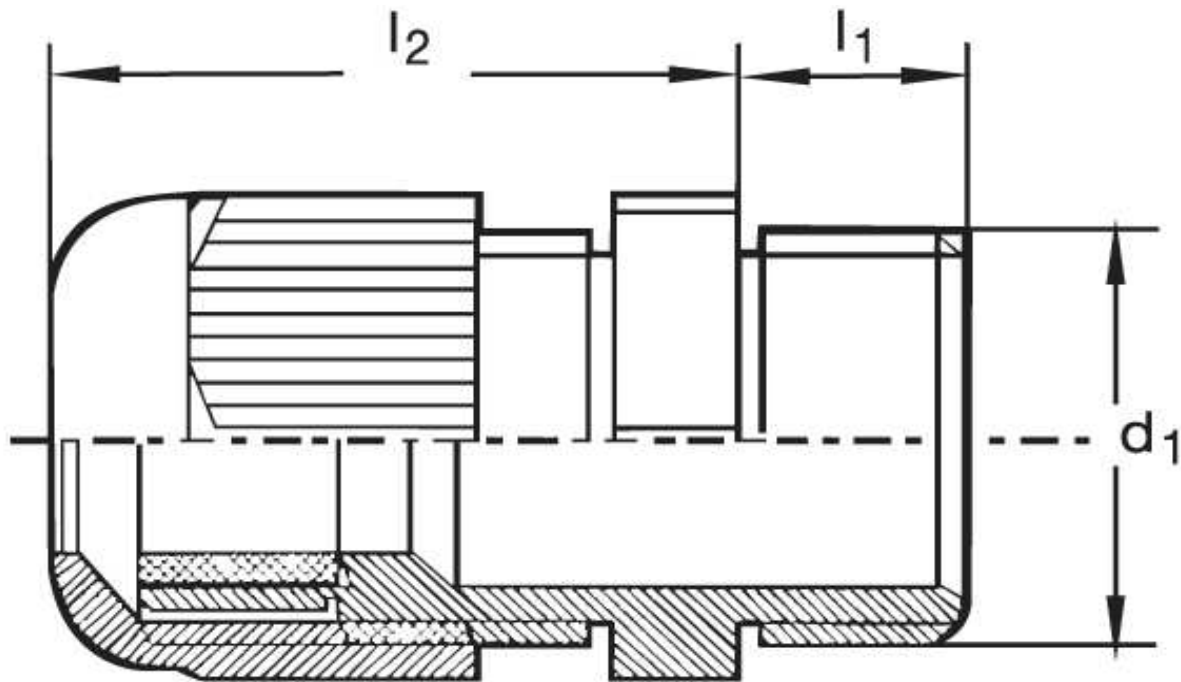

Kabelverschraubung G 20

Katalogseite: 9.22

Art.Nr.	Farbe	Material	Nenngröße		
G 820111.1	grau	Polyamid	PG 11 L	50	
G 820111.2	schwarz				
-	-				
	d1	l1	l2		Kabel Ø
in mm:	18,6	15,0	24,00	22	5 - 10