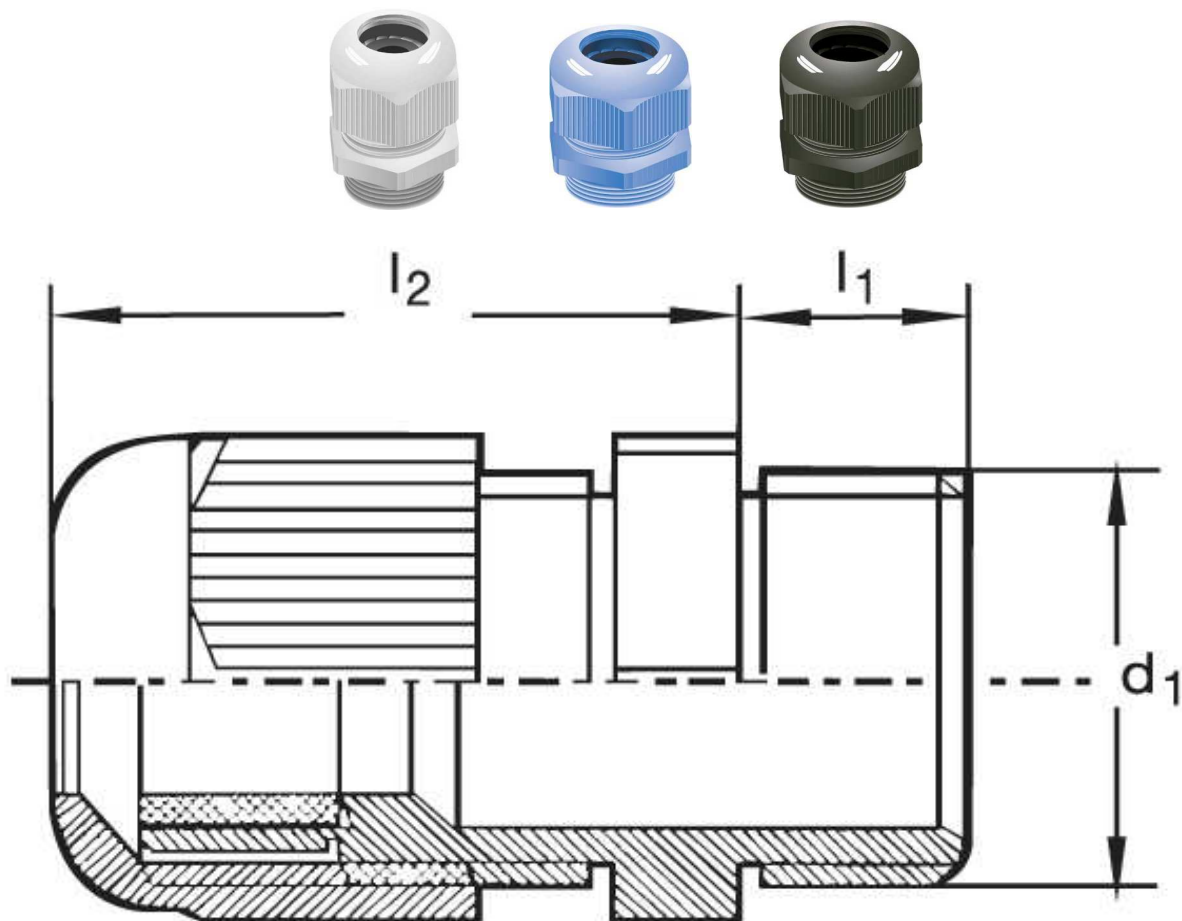

Kabelverschraubung G 20

Katalogseite: 9.22

Art.Nr.	Farbe	Material	Nenngröße		
G 820110.1	grau	Polyamid	PG 11 N	50	
G 820110.2	schwarz				
G 820110.3	blau				
	d1	l1	l2		Kabel Ø
in mm:	18,6	8,0	24,00	22	5 - 10