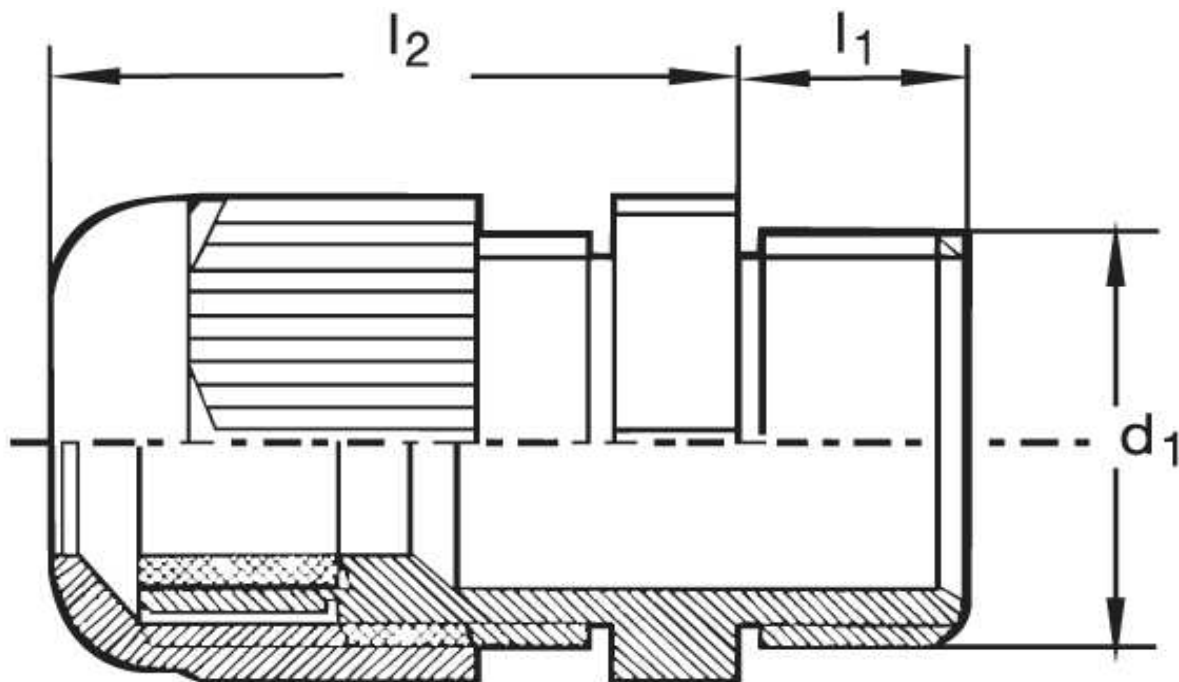

Kabelverschraubung G 20

Katalogseite: 9.22

Art.Nr.	Farbe	Material	Nenngröße		
G 820110.1	grau	Polyamid	PG 11 N	50	
G 820110.2	schwarz				
G 820110.3	blau				
	d1	l1	l2		Kabel Ø
in mm:	18,6	8,0	24,00	22	5 - 10