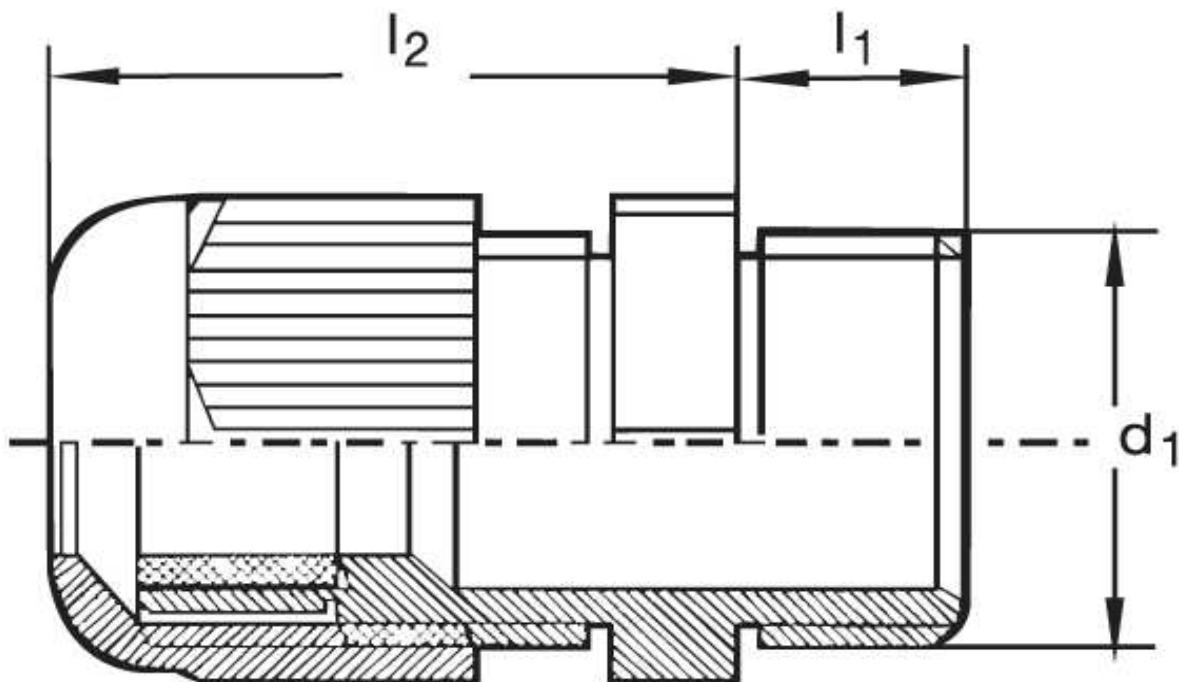

### Kabelverschraubung G 20

Katalogseite: 9.22

Art.Nr.	Farbe	Material	Nenngröße		
G 820090.1	grau	Polyamid	PG 9 N	50	
G 820090.2	schwarz				
G 820090.4	dkl.-grau				
	d1	l1	l2		Kabel Ø
in mm:	15,2	8,0	26,00	19	4 - 8