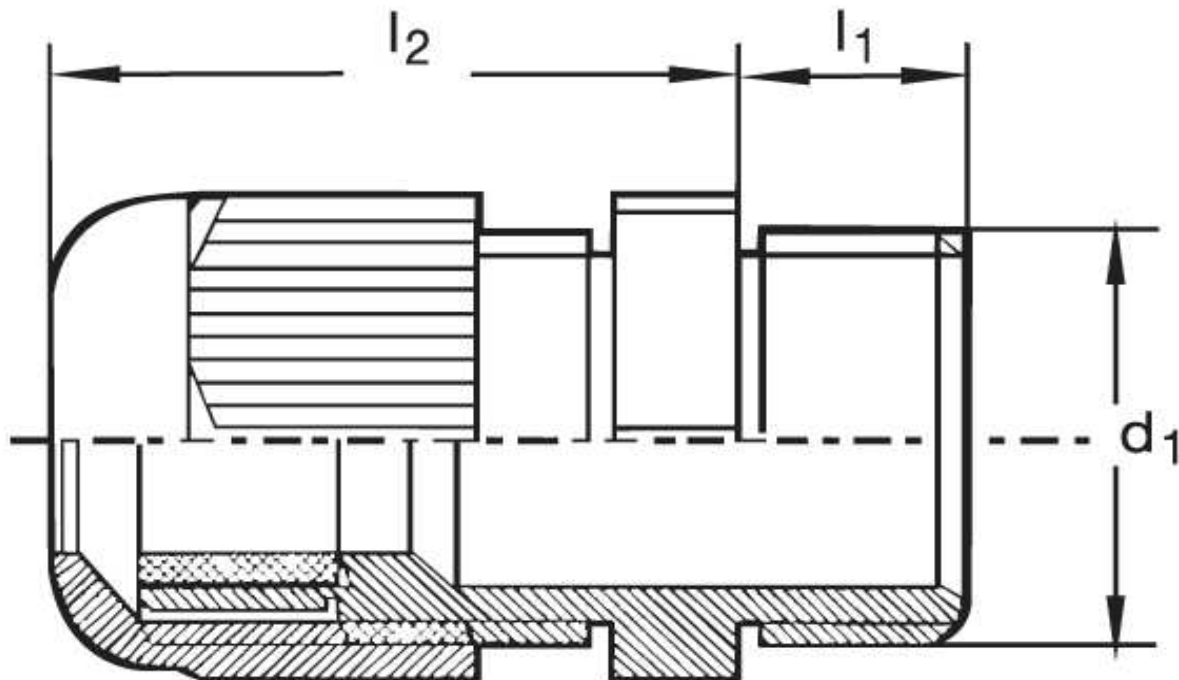

Kabelverschraubung G 20

Katalogseite: 9.22

Art.Nr.	Farbe	Material			
G 820071.1	grau	Polyamid	50		
G 820071.2	schwarz				
-	-				
	d1	l1	l2		Kabel Ø
in mm:	12,5	15,0	20,00	15	3 - 6,5