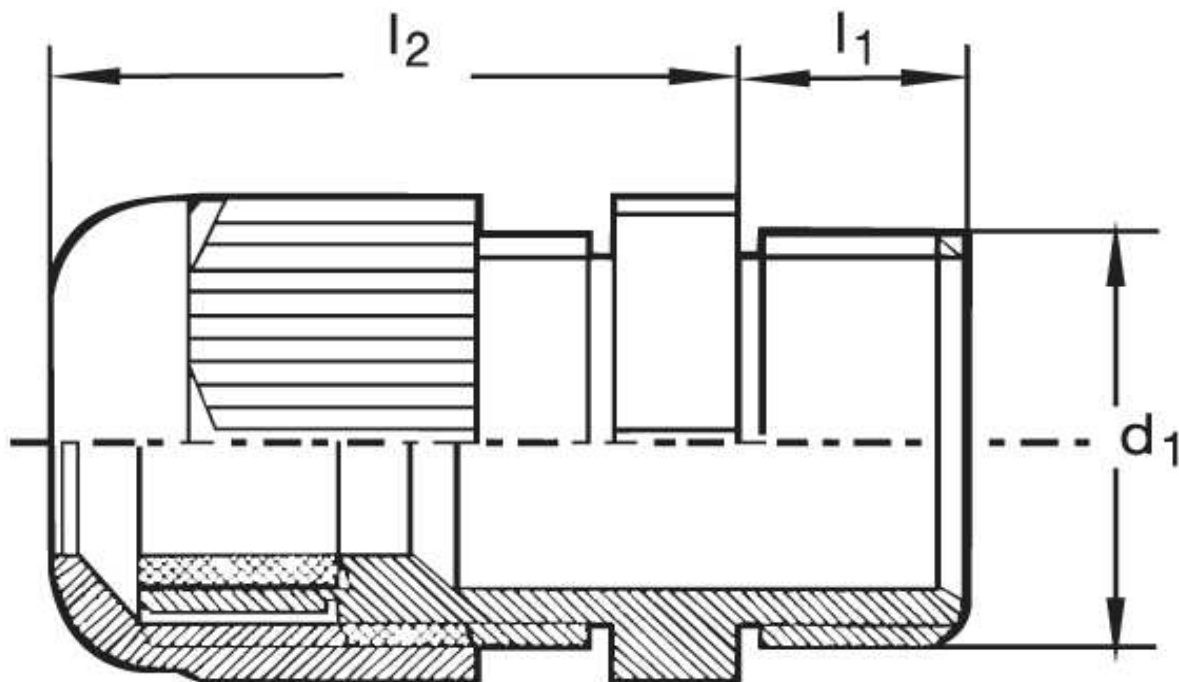

Kabelverschraubung G 20

Katalogseite: 9.22

Art.Nr.	Farbe	Material			
G 820071.1	grau	Polyamid	50		
G 820071.2	schwarz				
-	-				
	d1	l1	l2		Kabel Ø
in mm:	12,5	15,0	20,00	15	3 - 6,5