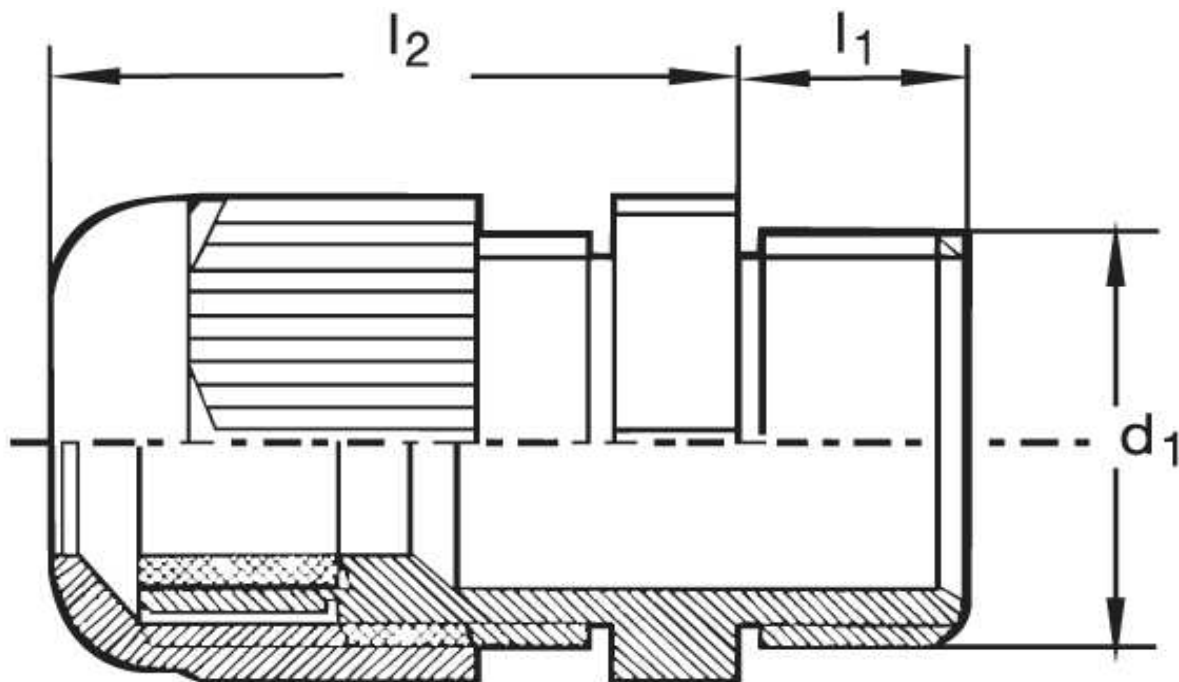

Kabelverschraubung G 20

Katalogseite: 9.22

Art.Nr.	Farbe	Material			
G 820070.1	grau	Polyamid	50		
G 820070.2	schwarz				
G 820070.4	dkl.-grau				
	d1	l1	l2		Kabel Ø
in mm:	12,5	8,0	20,00	15	3 - 6,5