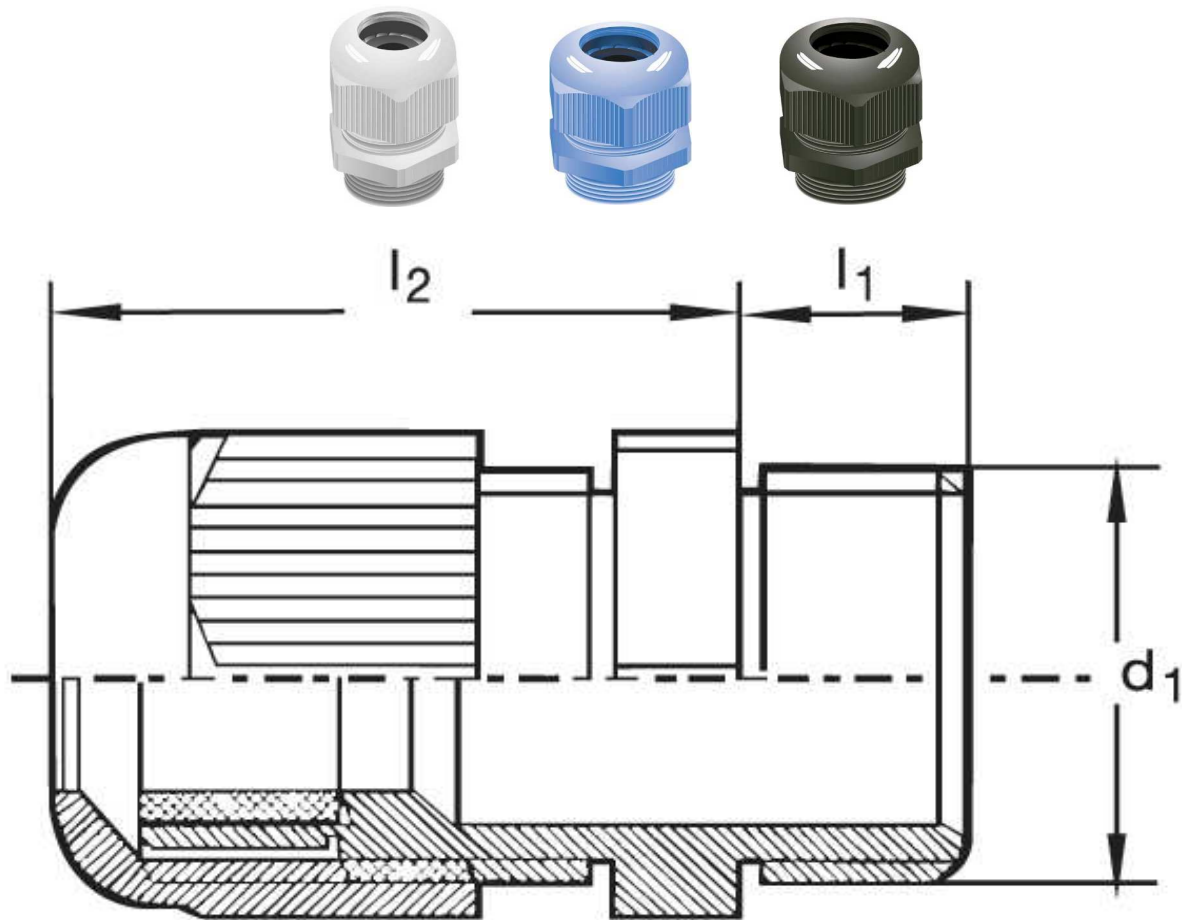

Kabelverschraubung G 20

Katalogseite: 9.22

Art.Nr.	Farbe	Material			
G 820070.1	grau	Polyamid	50		
G 820070.2	schwarz				
G 820070.4	dkl.-grau				
	d1	l1	l2		Kabel Ø
in mm:	12,5	8,0	20,00	15	3 - 6,5