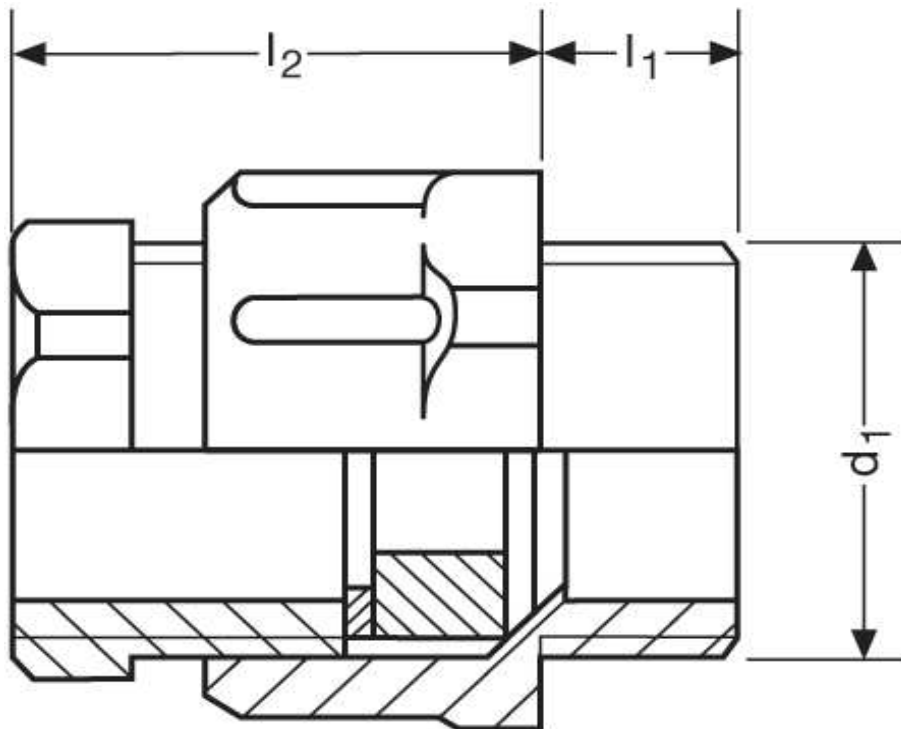

**Kabelverschraubung G 10**  
DIN 46320

Katalogseite: 9.21

Art.Nr.	Farbe	Material	Nenngröße		
G 810422.1	grau	Polystyrol schlagfest	PG 42 L	10	
	d1	l1	l2		Kabel Ø
in mm:	54,0	18,0	44,00	55/60	30 - 38