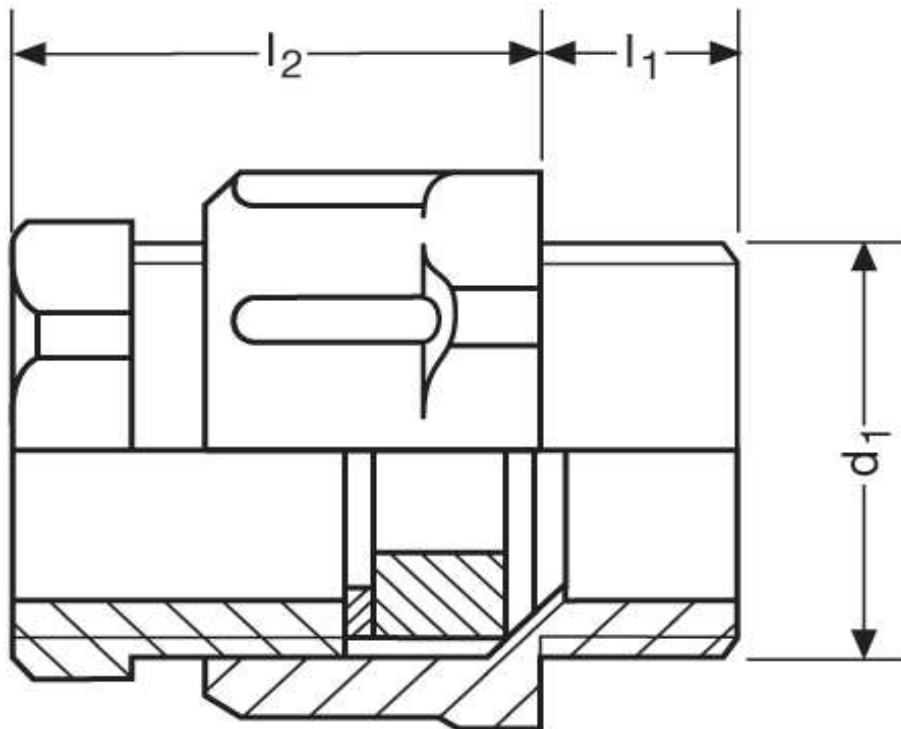

Kabelverschraubung G 10 DIN 46320

Katalogseite: 9.21

Art.Nr.	Farbe	Material	Nenngröße	
G 810362.2	grau	Polystyrol schlagfest	PG 36 L	10
	d1	l1	l2	
in mm:	47,0	18,0	39,00	50/53
				Kabel Ø
				25 - 32