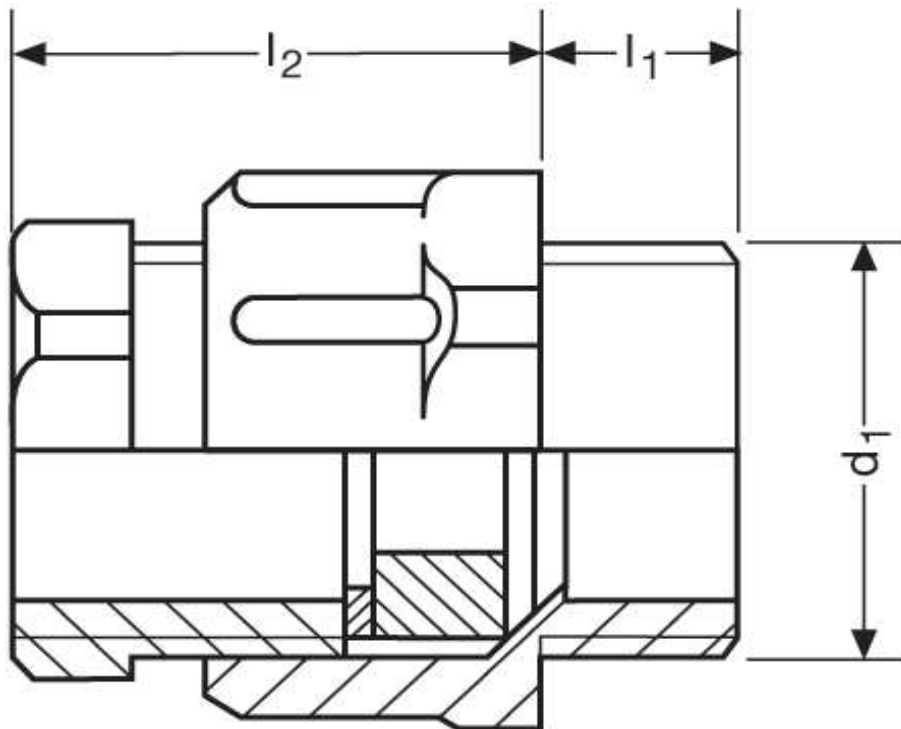

Kabelverschraubung G 10
DIN 46320

Katalogseite: 9.21

Art.Nr.	Farbe	Material	Nenngröße	
G 810362.1	grau	Polystyrol schlagfest	PG 36 L	10
	d1	l1	l2	
in mm:	47,0	18,0	39,00	50/53
				Kabel Ø
				25 - 32