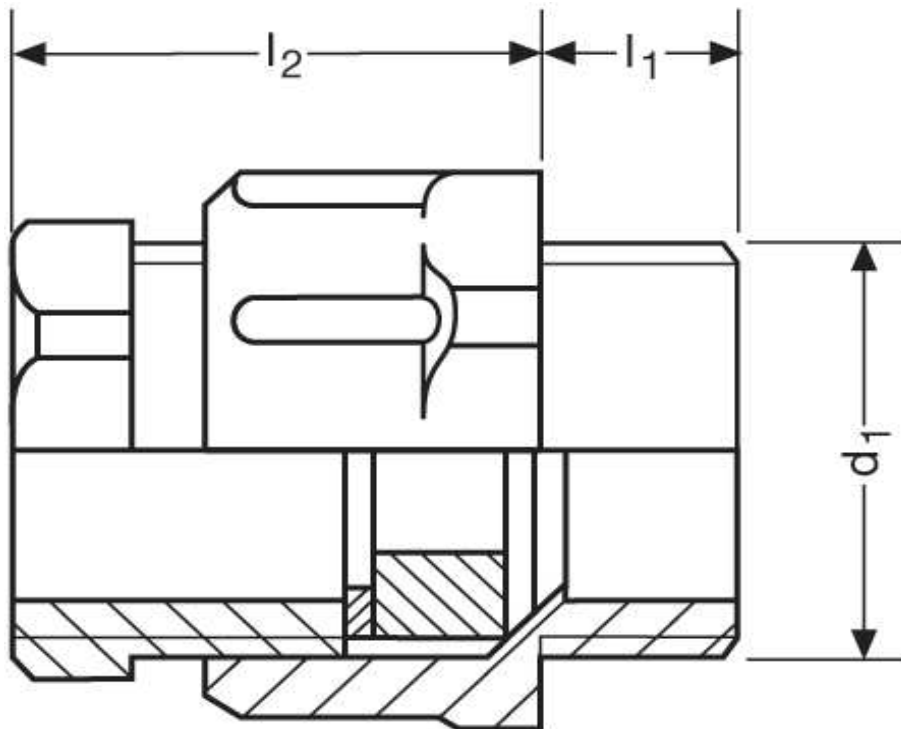

**Kabelverschraubung G 10**  
DIN 46320

Katalogseite: 9.21

Art.Nr.	Farbe	Material	Nenngröße		
G 810212.1	grau	Polystyrol schlagfest	PG 21 L	25	
	d1	l1	l2		Kabel Ø
in mm:	28,3	15,0	32,00	30/33	14 - 18