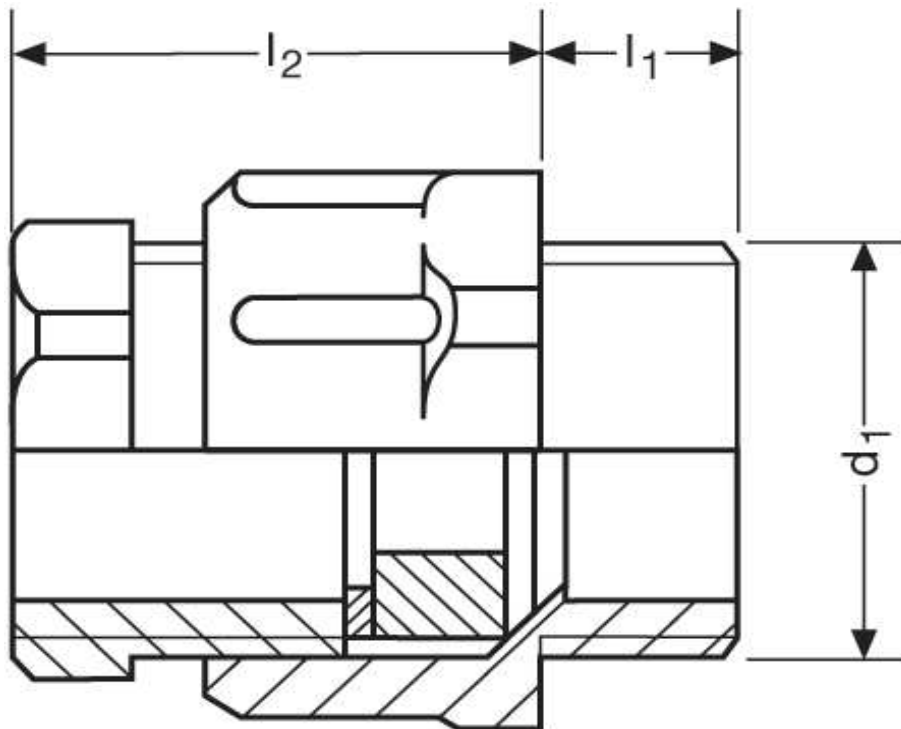

Kabelverschraubung G 10
DIN 46320

Katalogseite: 9.21

| Art.Nr. | Farbe | Material | Nenngröße | | |
|------------|-------|-----------------------|-----------|-------|---------|
| G 810132.2 | grau | Polystyrol schlagfest | PG 13,5 L | 50 | |
| | d1 | l1 | l2 | | Kabel Ø |
| in mm: | 20,4 | 15,0 | 26,00 | 21/24 | 9 - 12 |