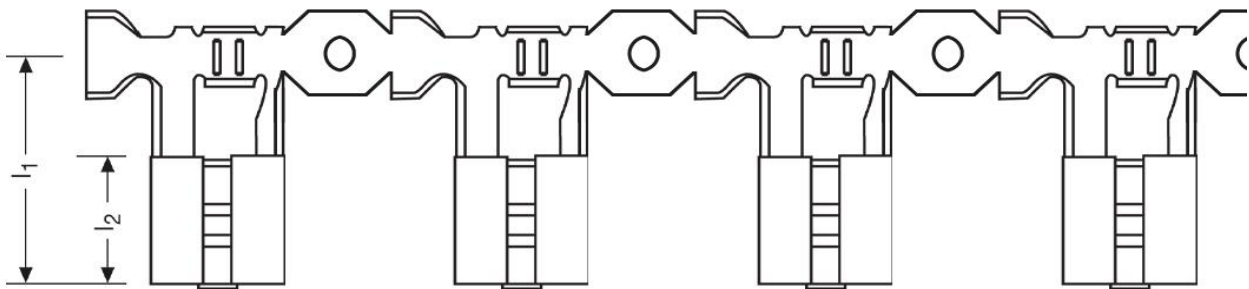

**Flachsteckhülsen Bandware**  
mit seitlichem Leiteranschluss - Form A  
1,5 mm<sup>2</sup> - 6,3 x 0,8mm

Art.Nr.	Werkstoff	Oberfläche	
FB 514630012L	Messing	gal. Sn	4.000
	$l_1$	$l_2$	Steckgröße
in mm:	12,60	7,5	6,3 x 0,8

## Female disconnects on reel

flag type - form A

1,5 mm<sup>2</sup> - 6,3 x 0,8mm

part no.	material	surface	$\frac{\text{A}}{\text{B}}$
FB 514630012L	brass	tin-plated	4.000
	$l_1$	$l_2$	tab-size
in mm:	12,60	7,5	6,3 x 0,8