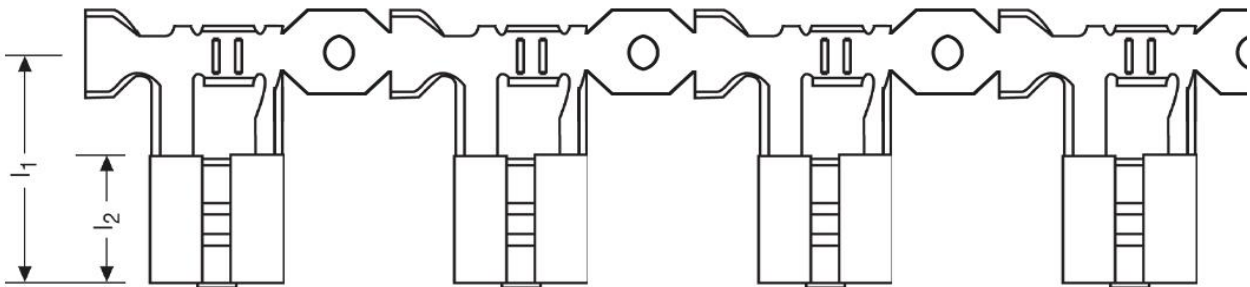

**Flachsteckhülsen Bandware**  
mit seitlichem Leiteranschluss - Form A  
1,5 mm<sup>2</sup> - 6,3 x 0,8mm

Art.Nr.	Werkstoff	Oberfläche	
FB 514630012L	Messing	gal. Sn	4.000
	$l_1$	$l_2$	Steckgröße
in mm:	12,60	7,5	6,3 x 0,8

## Female disconnects on reel

flag type - form A

1,5 mm<sup>2</sup> - 6,3 x 0,8mm

part no.	material	surface	$\frac{\text{A}}{\text{B}}$
FB 514630012L	brass	tin-plated	4.000
	$l_1$	$l_2$	tab-size
in mm:	12,60	7,5	6,3 x 0,8