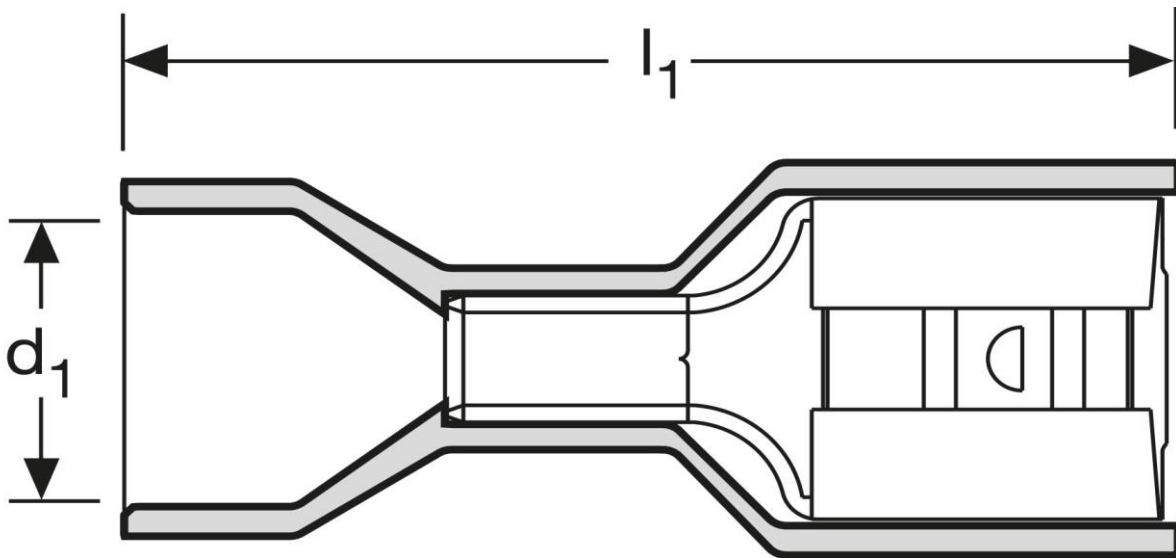

Flachsteckhülsen
 vollisoliert - mit aufgeweiteter Kabeleinführung
 1,5-2,5 mm²
 blau

Art.Nr.	Werkstoff	Isolation	
F631488N	Ms, gal. Sn	PA66 transp.	1.000
	l₁	d₁	Steckgröße
in mm:	23,0	6,8	4,8 - 0,8

Stand: 12.04.2019

Female disonnects
fully insulated, with flared cable entry
1,5-2,5 mm²
blue

part no.	material	insulation	
F631488N	Ms, gal. Sn	PA66 transp.	1.000
	l_1	d_1	tab-size
in mm:	23,0	6,8	4,8 - 0,8

date: 12.04.2019