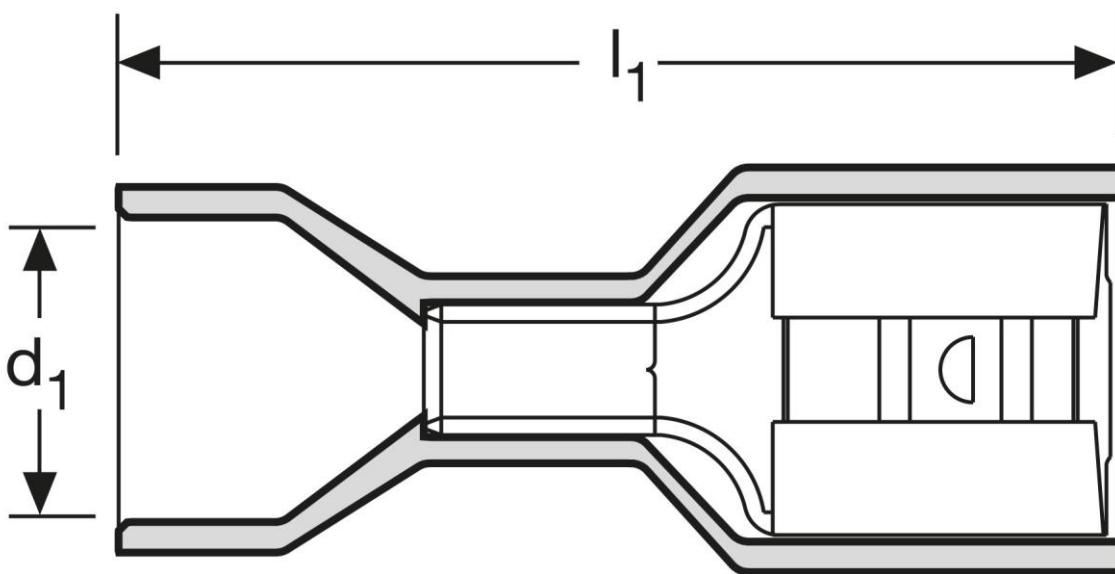

Flachsteckhülsen
 vollisoliert - mit aufgeweiteter Kabeleinführung
 1,5-2,5 mm²
 blau

Art.Nr.	Werkstoff	Isolation	
F631488N	Ms, gal. Sn	PA66 transp.	1.000
	l₁	d₁	Steckgröße
in mm:	23,0	6,8	4,8 - 0,8

Stand: 12.04.2019

Female disonnects
fully insulated, with flared cable entry
1,5-2,5 mm²
blue

part no.	material	insulation	
F631488N	Ms, gal. Sn	PA66 transp.	1.000
	l_1	d_1	tab-size
in mm:	23,0	6,8	4,8 - 0,8

date: 12.04.2019