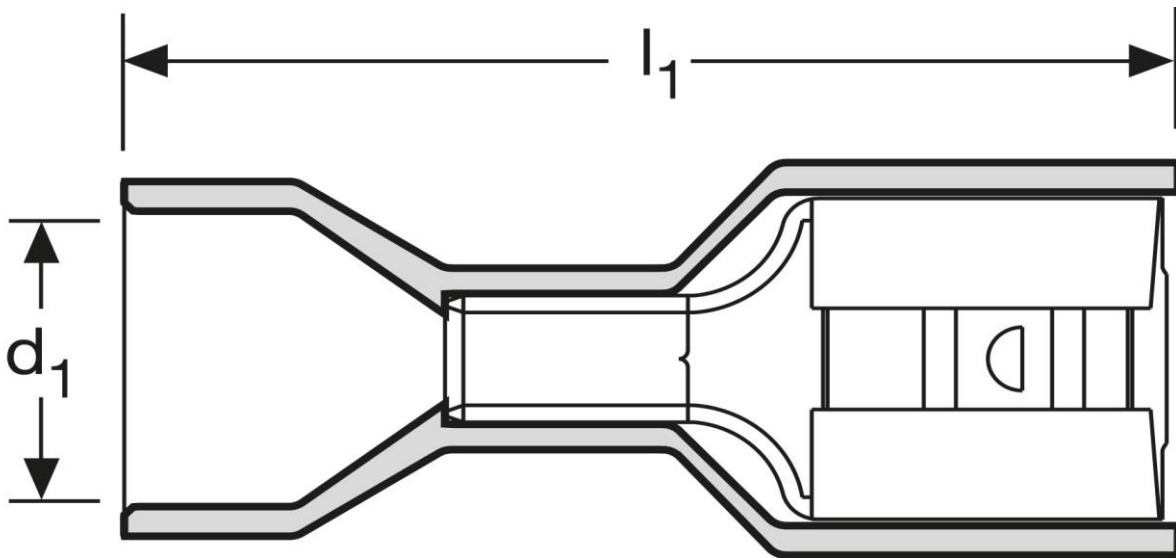

Flachsteckhülsen
vollisoliert - mit aufgeweiteter Kabeleinführung
1,5-2,5 mm²
blau

Art.Nr.	Werkstoff	Isolation	
F631485N	Ms, gal. Sn	PA66 transp.	1.000
	l₁	d₁	Steckgröße
in mm:	23,0	6,8	4,8 - 0,5

Stand: 12.04.2019

Female disonnects
 fully insulated, with flared cable entry
 1,5-2,5 mm²
 blue

part no.	material	insulation	
F631485N	Ms, gal. Sn	PA66 transp.	1.000
	l_1	d_1	tab-size
in mm:	23,0	6,8	4,8 - 0,5

date: 12.04.2019