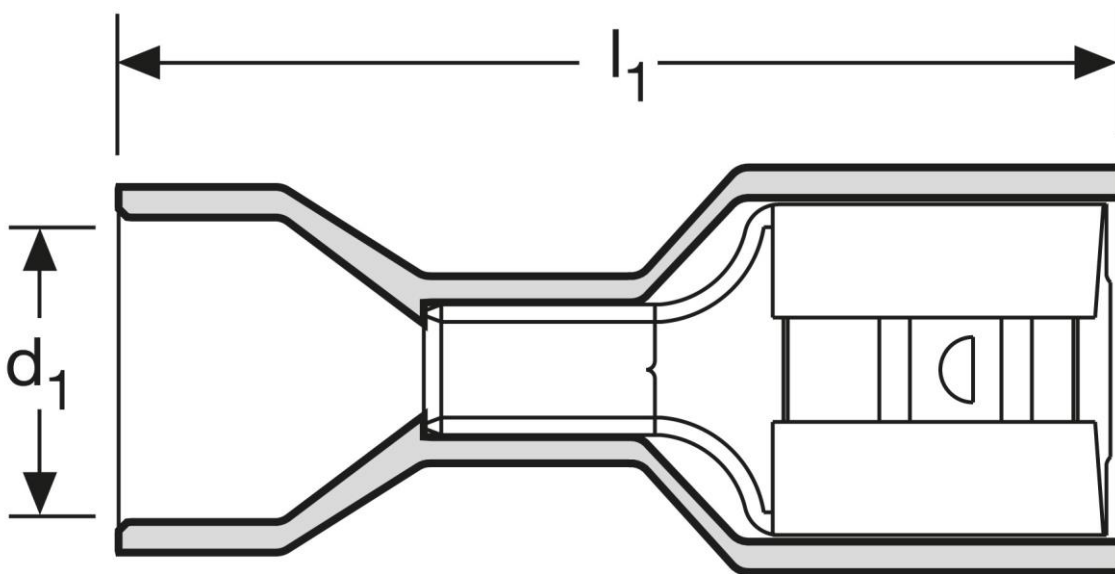

Flachsteckhülsen
vollisoliert - mit aufgeweiteter Kabeleinführung
1,5-2,5 mm²
blau

Art.Nr.	Werkstoff	Isolation	
F631485N	Ms, gal. Sn	PA66 transp.	1.000
	l₁	d₁	Steckgröße
in mm:	23,0	6,8	4,8 - 0,5

Stand: 12.04.2019

Female disonnects
 fully insulated, with flared cable entry
 1,5-2,5 mm²
 blue

part no.	material	insulation	
F631485N	Ms, gal. Sn	PA66 transp.	1.000
	l_1	d_1	tab-size
in mm:	23,0	6,8	4,8 - 0,5

date: 12.04.2019