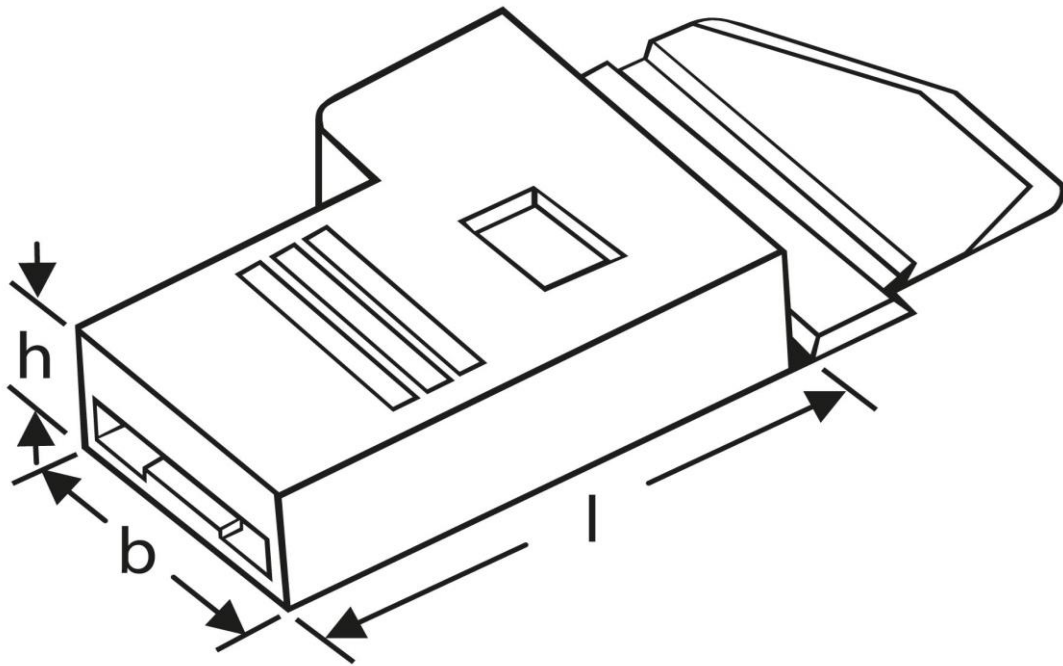

Isoliertüllen
Typ C - gewinkelt
 für Flachsteckhülsen 6,3 - 1 mm²

Art. Nr.	Werkstoff	Farbe	
F 51663011	Polyamid	natur	1.000
	l	h	b
in mm:	17,5	5,0	9,9

Stand: 11.01.2016

Housings
 type C - angled
 for female disconnects 6,3 - 1 mm²

part no.	material	colour	
F 51663011	polyamide	natural	1.000
	l	h	b
in mm:	17,5	5,0	9,9

date: 11.01.2016