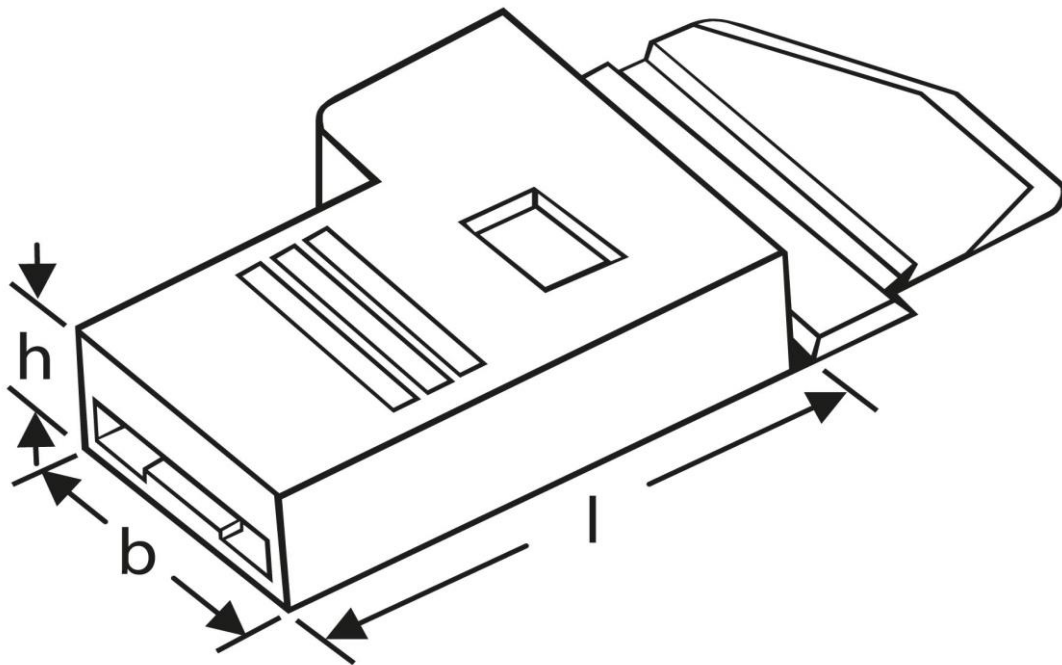

Isoliertüllen
Typ C - gewinkelt
 für Flachsteckhülsen 6,3 - 1 mm²

Art. Nr.	Werkstoff	Farbe	
F 51663011	Polyamid	natur	1.000
	l	h	b
in mm:	17,5	5,0	9,9

Stand: 11.01.2016

Housings
 type C - angled
 for female disconnects 6,3 - 1 mm²

part no.	material	colour	
F 51663011	polyamide	natural	1.000
	l	h	b
in mm:	17,5	5,0	9,9

date: 11.01.2016