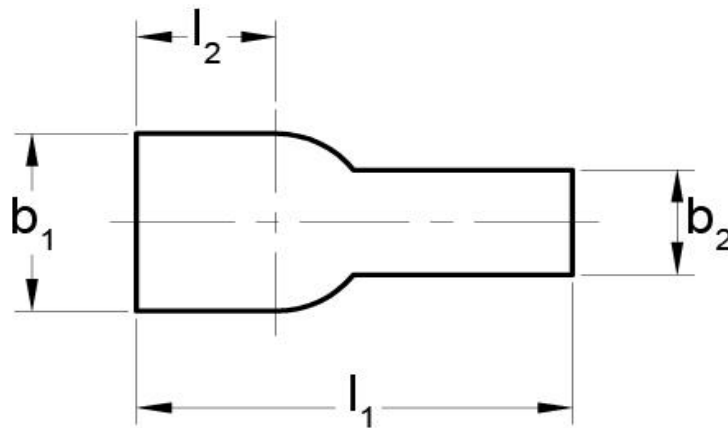

**Isoliertüllen**  
 weich - PVC gerade  
 für Flachsteckhülsen - 6,3 mm

<b>Art. Nr.</b>	<b>Werkstoff</b>	<b>Farbe</b>		
F51463021	weich-PVC	transparent	1.000	
	$l_1$	$l_2$	$b_1$	$b_2$
in mm:	25	8	11	6,5
<b>Entflammbarkeitsklasse</b>	<b>Temperaturbereich</b>			
UL94 HB	-25°C bis +75°C			

Stand: 02.10.2019

**Housings**  
 soft PVC - straight  
 for female disconnects - 6,3 mm

<b>part no.</b>	<b>material</b>	<b>colour</b>		
F51463021	soft PVC	clear	1.000	
	<b>l<sub>1</sub></b>	<b>l<sub>2</sub></b>	<b>b<sub>1</sub></b>	<b>b<sub>2</sub></b>
<b>in mm:</b>	25	8	11	6,5
<b>flammability rating</b>		<b>temperature range</b>		
UL94 HB		-25°C bis +75°C		