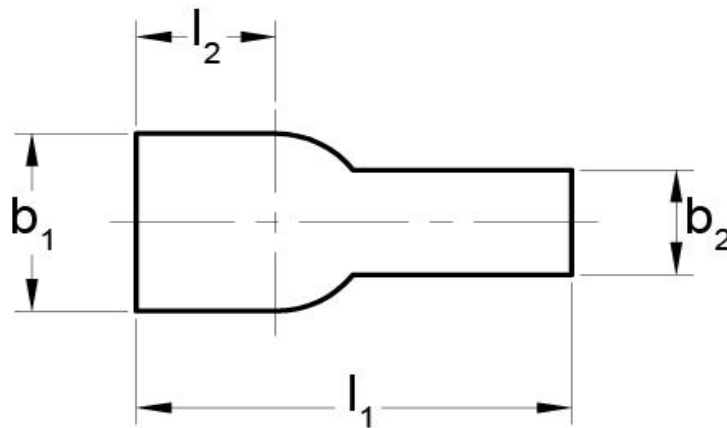

**Isoliertüllen**  
 weich - PVC gerade  
 für Flachsteckhülsen - 6,3 mm

<b>Art. Nr.</b>	<b>Werkstoff</b>	<b>Farbe</b>		
F51463021	weich-PVC	transparent	1.000	
	$l_1$	$l_2$	$b_1$	$b_2$
in mm:	25	8	11	6,5
<b>Entflammbarkeitsklasse</b>	<b>Temperaturbereich</b>			
UL94 HB	-25°C bis +75°C			

Stand: 02.10.2019

**Housings**  
 soft PVC - straight  
 for female disconnects - 6,3 mm

<b>part no.</b>	<b>material</b>	<b>colour</b>		
F51463021	soft PVC	clear	1.000	
	<b>l<sub>1</sub></b>	<b>l<sub>2</sub></b>	<b>b<sub>1</sub></b>	<b>b<sub>2</sub></b>
<b>in mm:</b>	25	8	11	6,5
<b>flammability rating</b>		<b>temperature range</b>		
UL94 HB		-25°C bis +75°C		