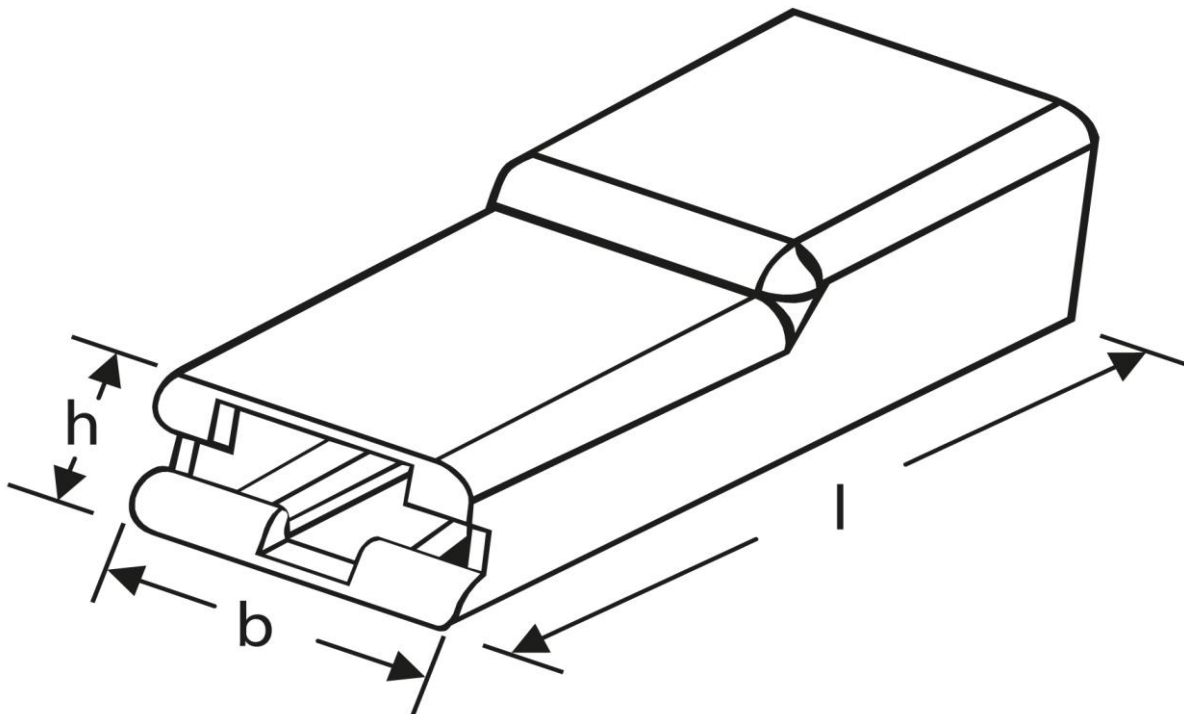

Isoliertüllen
Typ A
gerade, einrastend - 6,3 mm

| Art. Nr. | Werkstoff | Farbe | Entflamm. |  |
|---------------|-----------|----------|-----------|---|
| F 51463013 | PA66 | rot | UL94 V-2 | 1.000 |
| | l | h | b | |
| in mm: | 25 | 4,9 | 9 | |

Stand: 14.02.2017

Housings
 type A
 straight, engaging - 6,3 mm

| part no. | material | colour | flammability |  |
|---------------|----------|----------|--------------|---|
| F 51463013 | PA66 | red | UL94 V-2 | 1.000 |
| | l | h | b | |
| in mm: | 25 | 4,9 | 9 | |