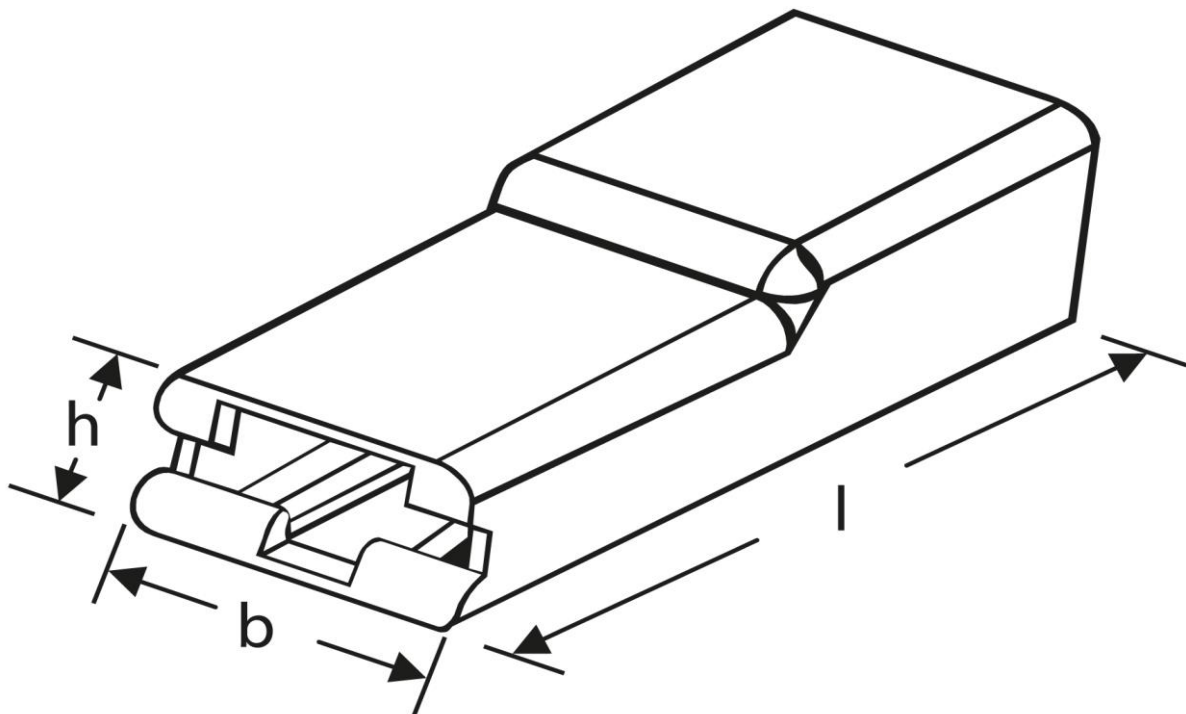

Isoliertüllen
Typ A
gerade, einrastend - 6,3 mm

| Art. Nr. | Werkstoff | Farbe | Entflamm. |  |
|---------------|-----------|----------|-----------|---|
| F 51463013 | PA66 | rot | UL94 V-2 | 1.000 |
| | l | h | b | |
| in mm: | 25 | 4,9 | 9 | |

Stand: 14.02.2017

Housings
 type A
 straight, engaging - 6,3 mm

| part no. | material | colour | flammability |  |
|---------------|----------|----------|--------------|---|
| F 51463013 | PA66 | red | UL94 V-2 | 1.000 |
| | l | h | b | |
| in mm: | 25 | 4,9 | 9 | |