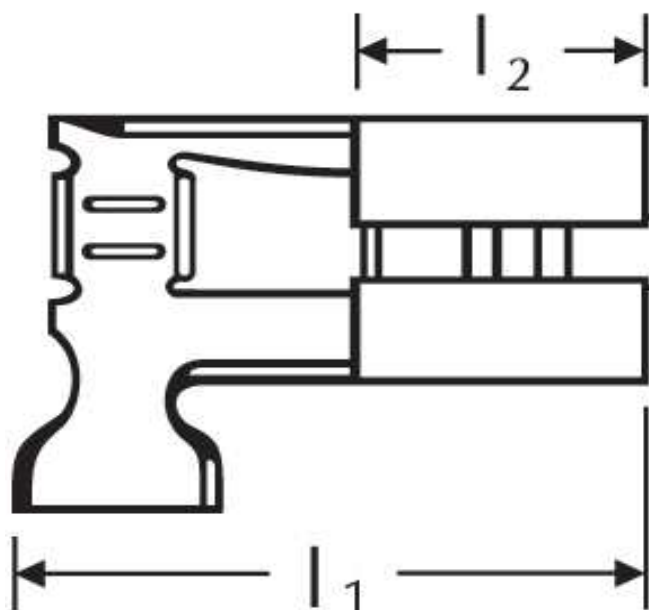

**Flachsteckhülsen**  
mit seitlichem Leiteranschluss  
0,5 - 1,00 mm<sup>2</sup>

Typ A

Katalogseite: 4.05

Art.Nr.	Werkstoff	Oberfläche		
F 514630011	Messing	blank	0,81/1000	500
	<b>l1</b>	<b>l2</b>	<b>Steckbreite</b>	<b>Steckdicke</b>
<b>in mm:</b>	12,50	7,4	6,30	0,80