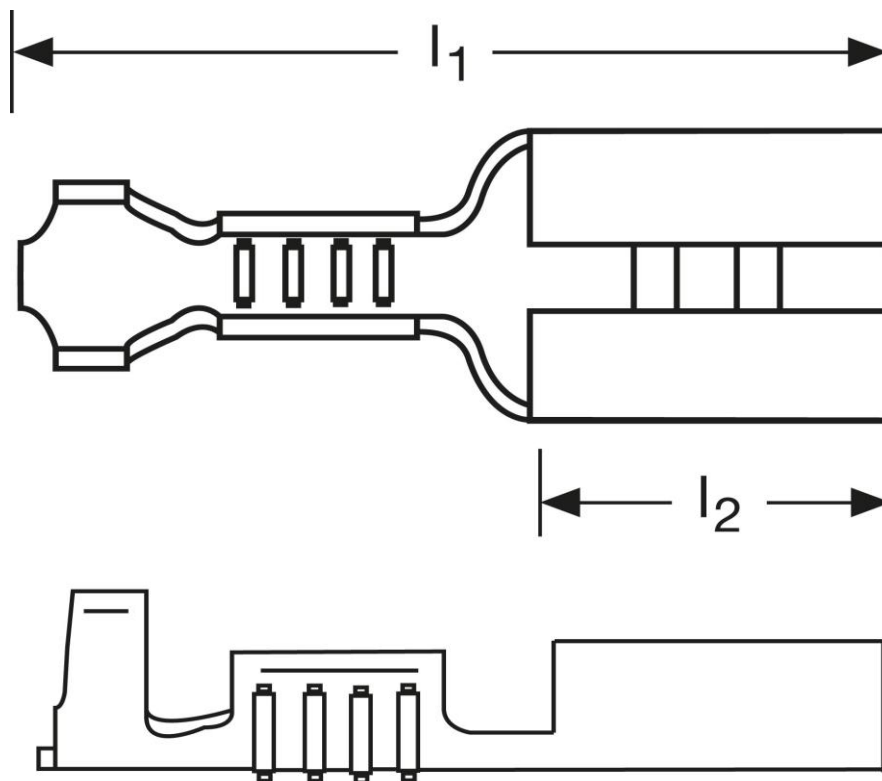

Flachsteckhülsen 1 mm²

Art.Nr.	Werkstoff	Oberfläche	$\frac{\sigma}{\sigma_0}$	
F502283021	Bronze	blank	0,25/1000	500
	l_1	l_2	Steckgröße	
in mm:	14,0	6,3	2,8 - 0,8	

Stand: 11.09.2014

Female disconnects

1 mm²

part no.	material	surface		
F502283021	bronze	bare	0,25/1000	500
	l_1	l_2	tab-size	
in mm:	14,0	6,3	2,8 - 0,8	

date: 11.09.2014