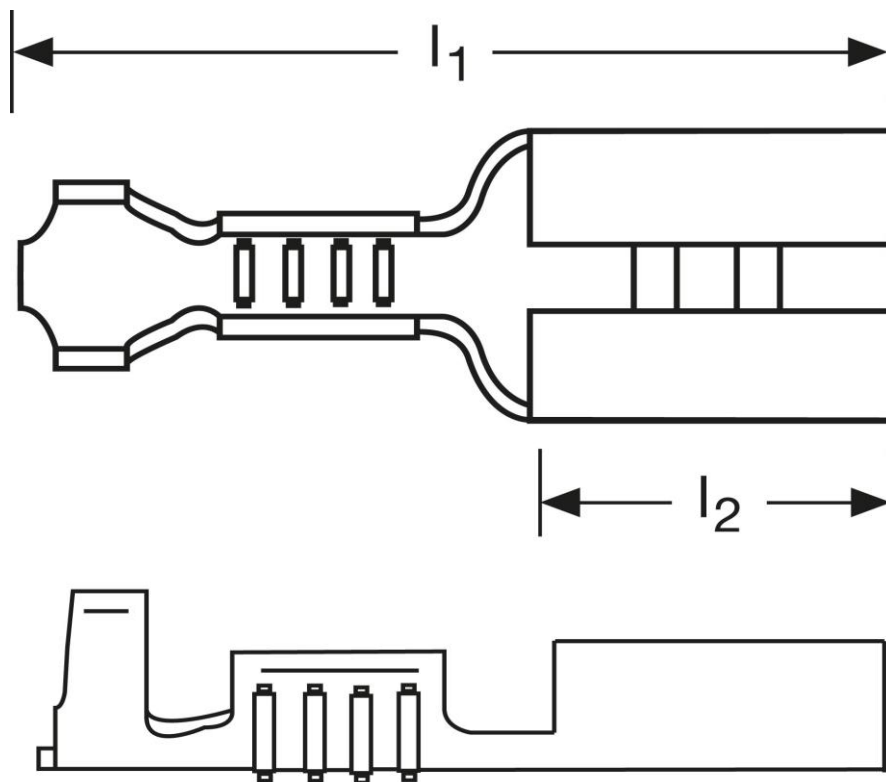

Flachsteckhülsen 1 mm²

Art.Nr.	Werkstoff	Oberfläche	$\frac{\sigma}{\sigma_0}$	
F502283021	Bronze	blank	0,25/1000	500
	l_1	l_2	Steckgröße	
in mm:	14,0	6,3	2,8 - 0,8	

Stand: 11.09.2014

Female disconnects

1 mm²

part no.	material	surface		
F502283021	bronze	bare	0,25/1000	500
	l_1	l_2	tab-size	
in mm:	14,0	6,3	2,8 - 0,8	

date: 11.09.2014