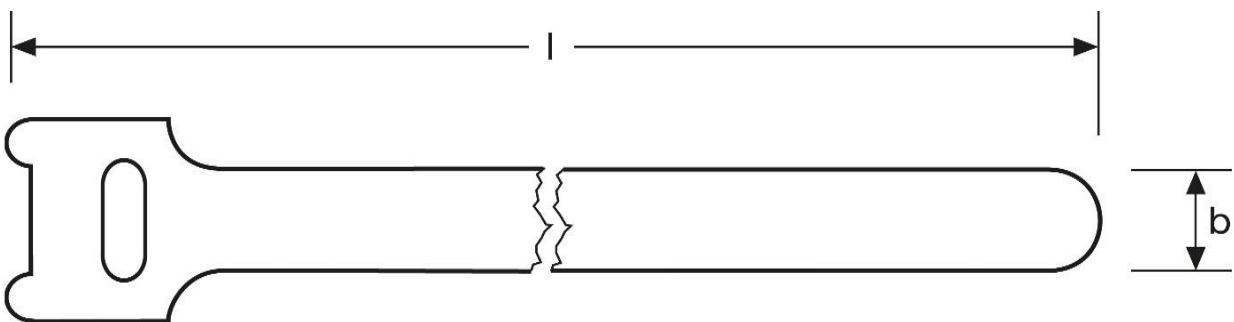

Klett- Kabelbinder 120 - 13 mm

Art.Nr.	Werkstoff	Farbe	
T71910121	PA 66 Gewebe	schwarz	50
	l	b	Kabelbaum max
in mm:	120	13,0	30

Stand: 05.03.2019