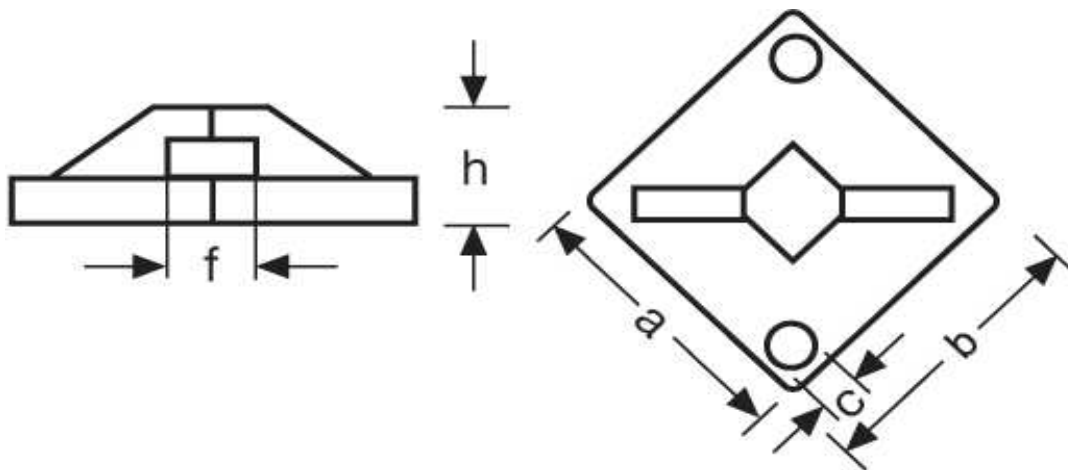

## Montagesockel Zweiweg-Sockel

Katalogseite: 6.13

Art.Nr.	Farbe:	Werkstoff		Kabelbinder max.	
T 7112160	natur	Nylon 6.6	100	7,6	
	a	b	c	f	h
in mm:	29,0	29,0	4,7	8	8,5